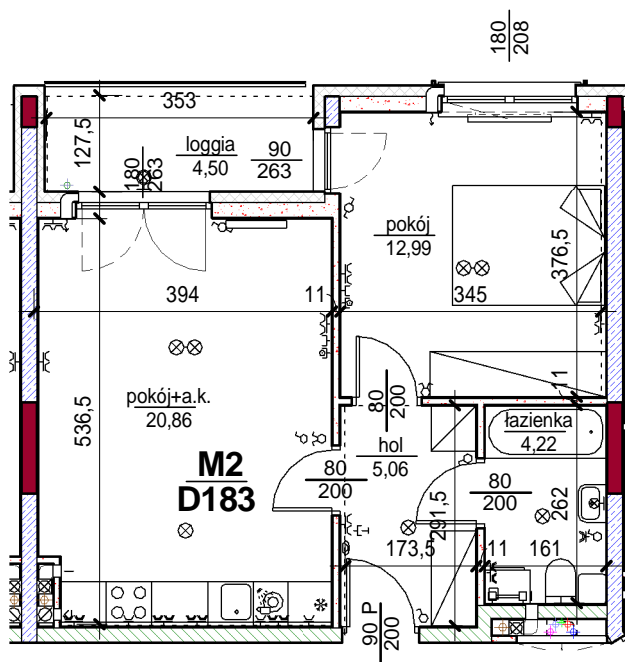

## lokal D183

D

poziom piętra 3.

4102	pokój+a.k.	20,86
4103	pokój	12,99
4104	hol	5,06
4105	łazienka	4,22
		43,13
4418	loggia	4,50
		4,50
		47,63

skala: 1/100

- elementy konstrukcji budynku
- ściany działowe wewnątrz lokalu, poza obudowami pionów instalacyjnych mogą być rozbrane
- ściana gips-kartonowa, jako opcjonalna, nie jest odejmowana od powierzchni mieszkania
- odpływ deszczowy    - rura spustowa
- oznaczenia otworów: szerokość 90, wysokość 200
- nawiew powietrza
- wentylacja mechaniczna wyciągowa
- podłączenie okapu kuchennego do wentylacji
- przełączniki oświetlenia
- oprawa kinkietowa / kinkietowa zewnętrzna
- oprawa sufitowa / sufitowa zewnętrzna
- domofon
- gniazdo wtykowe pojedyncze / podwójne
- gniazdo wtykowe hermetyczne pojedyncze / podwójne
- gniazdo telefoniczne / komputerowe / RTV
- skrzynka bezpiecznikowa
- grzejnik / grzejnik łazienkowy
- opcjonalny schodek w mieszkaniach z tarasami