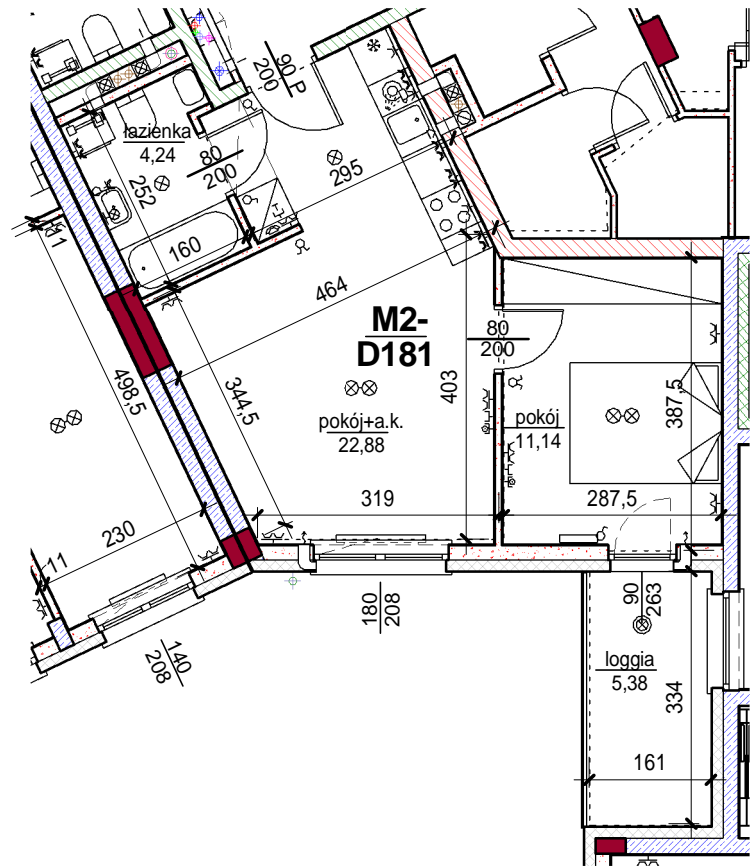

4192	pokój	11,14
4193	łazienka	4,24
4597	pokój+a.k.	22,88
		38,26
4452	loggia	5,38
		5,38
		43,64

skala: 1/100

- elementy konstrukcji budynku
- ściany działowe wewnątrz lokalu, poza obudowami pionów instalacyjnych mogą być rozbrane
- ściana gips-kartonowa, jako opcjonalna, nie jest odejmowana od powierzchni mieszkania
- odpływ deszczowy - rura spustowa
- oznaczenia otworów: szerokość 90, wysokość 200
- nawiew powietrza
- wentylacja mechaniczna wyciągowa
- podłączenie okapu kuchennego do wentylacji
- przełączniki oświetlenia
- oprawa kinkietowa / kinkietowa zewnętrzna
- oprawa sufitowa / sufitowa zewnętrzna
- domofon
- gniazdo wtykowe pojedyncze / podwójne
- gniazdo wtykowe hermetyczne pojedyncze / podwójne
- gniazdo telefoniczne / komputerowe / RTV
- skrzynka bezpiecznikowa
- grzejnik / grzejnik łazienkowy
- opcjonalny schodek w mieszkaniach z tarasami