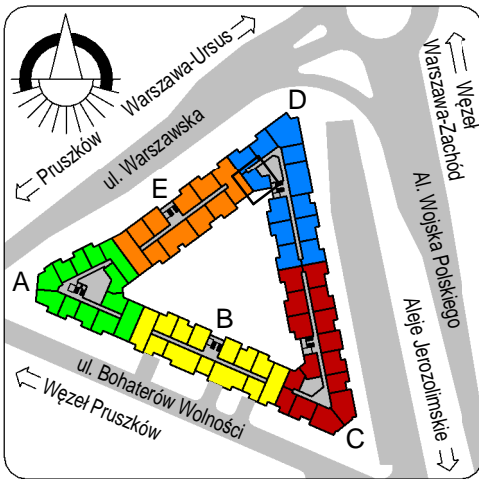

4192	pokój	11,14
4193	łazienka	4,24
4597	pokój+a.k.	22,88
		38,26
4452	loggia	5,38
		5,38
		43,64

skala: 1/100

- elementy konstrukcji budynku
- ściany działowe wewnątrz lokalu, poza obudowami pionów instalacyjnych mogą być rozbrane
- ściana gips-kartonowa, jako opcjonalna, nie jest odejmowana od powierzchni mieszkania
- odpływ deszczowy - rura spustowa
- oznaczenia otworów: szerokość 90, wysokość 200
- nawiew powietrza
- wentylacja mechaniczna wyciągowa
- podłączenie okapu kuchennego do wentylacji
- przełączniki oświetlenia
- oprawa kinkietowa / kinkietowa zewnętrzna
- oprawa sufitowa / sufitowa zewnętrzna
- domofon
- gniazdo wtykowe pojedyncze / podwójne
- gniazdo wtykowe hermetyczne pojedyncze / podwójne
- gniazdo telefoniczne / komputerowe / RTV
- skrzynka bezpiecznikowa
- grzejnik / grzejnik łazienkowy
- opcjonalny schodek w mieszkaniach z tarasami