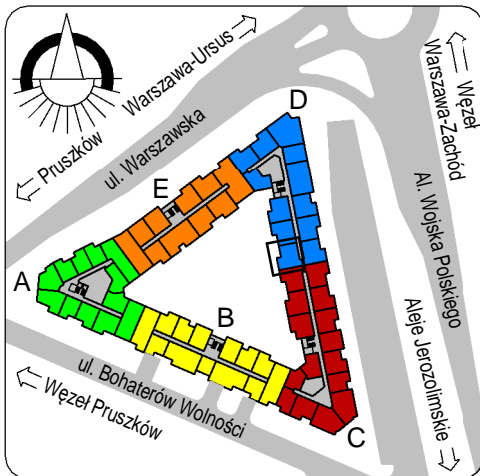

3363	pokój	15,67
3364	pokój+a.k.	20,79
3365	hol	4,36
3366	łazienka	4,09
		44,92
4359	loggia	4,56
		49,49

skala: 1/100

- elementy konstrukcji budynku
- ściany działowe wewnątrz lokalu, poza obudowami pionów instalacyjnych mogą być rozebrane
- ściana gips-kartonowa, jako opcjonalna, nie jest odejmowana od powierzchni mieszkania
- odpływ deszczowy - rura spustowa
- 90/200 - oznaczenia otworów: szerokość 90, wysokość 200
- nawiew powietrza
- wentylacja mechaniczna wyciągowa
- podłączenie okapu kuchennego do wentylacji
- przełączniki oświetlenia
- oprawa kinkietowa / kinkietowa zewnętrzna
- oprawa sufitowa / sufitowa zewnętrzna
- domofon
- gniazdo wtykowe pojedyncze / podwójne
- gniazdo wtykowe hermetyczne pojedyncze / podwójne
- gniazdo telefoniczne / komputerowe / RTV
- skrzynka bezpiecznikowa
- grzejnik / grzejnik łazienkowy
- opcjonalny schodek w mieszkaniach z tarasami