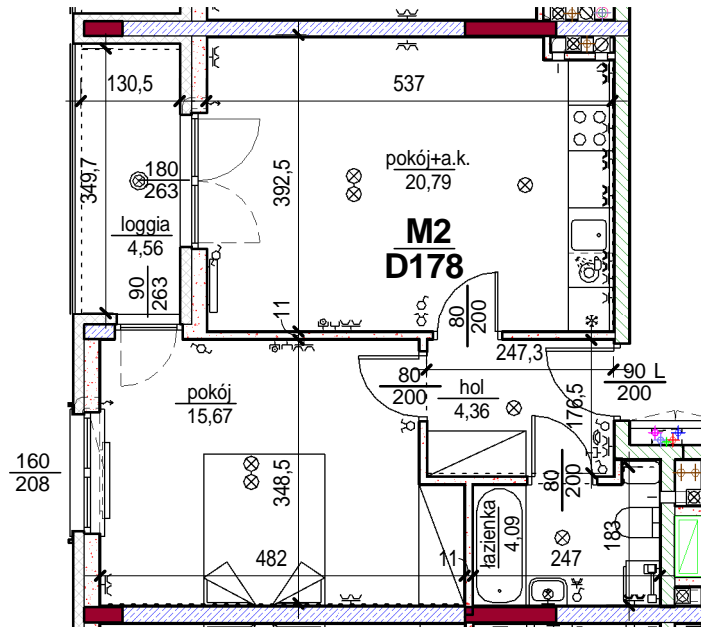

3363	pokój	15,67
3364	pokój+a.k.	20,79
3365	hol	4,36
3366	łazienka	4,09
		44,92
4359	loggia	4,56
		49,49

skala: 1/100

- elementy konstrukcji budynku
- ściany działowe wewnątrz lokalu, poza obudowami pionów instalacyjnych mogą być rozebrane
- ściana gips-kartonowa, jako opcjonalna, nie jest odejmowana od powierzchni mieszkania
- odpływ deszczowy - rura spustowa
- 90/200 - oznaczenia otworów: szerokość 90, wysokość 200
- nawiew powietrza
- wentylacja mechaniczna wyciągowa
- podłączenie okapu kuchennego do wentylacji
- przełączniki oświetlenia
- oprawa kinkietowa / kinkietowa zewnętrzna
- oprawa sufitowa / sufitowa zewnętrzna
- domofon
- gniazdo wtykowe pojedyncze / podwójne
- gniazdo wtykowe hermetyczne pojedyncze / podwójne
- gniazdo telefoniczne / komputerowe / RTV
- skrzynka bezpiecznikowa
- grzejnik / grzejnik łazienkowy
- opcjonalny schodek w mieszkaniach z tarasami