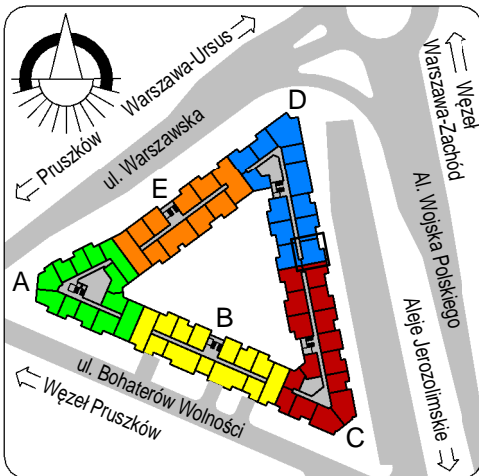

3359	pokój	15,57
3360	pokój+a.k.	20,74
3361	hol	4,54
3362	łazienka	4,09
		44,94
4327	loggia	4,36
		4,36
		49,30

160
208

skala: 1/100

- elementy konstrukcji budynku
- ściany działowe wewnątrz lokalu, poza obudowami pionów instalacyjnych mogą być rozbrane
- ściana gips-kartonowa, jako opcjonalna, nie jest odejmowana od powierzchni mieszkania
- odpływ deszczowy - rura spustowa
- oznaczenia otworów: szerokość 90, wysokość 200
- nawiew powietrza
- wentylacja mechaniczna wyciągowa
- podłączenie okapu kuchennego do wentylacji
- przełączniki oświetlenia
- oprawa kinkietowa / kinkietowa zewnętrzna
- oprawa sufitowa / sufitowa zewnętrzna
- domofon
- gniazdo wtykowe pojedyncze / podwójne
- gniazdo wtykowe hermetyczne pojedyncze / podwójne
- gniazdo telefoniczne / komputerowe / RTV
- skrzynka bezpiecznikowa
- grzejnik / grzejnik łazienkowy
- opcjonalny schodek w mieszkaniach z tarasami