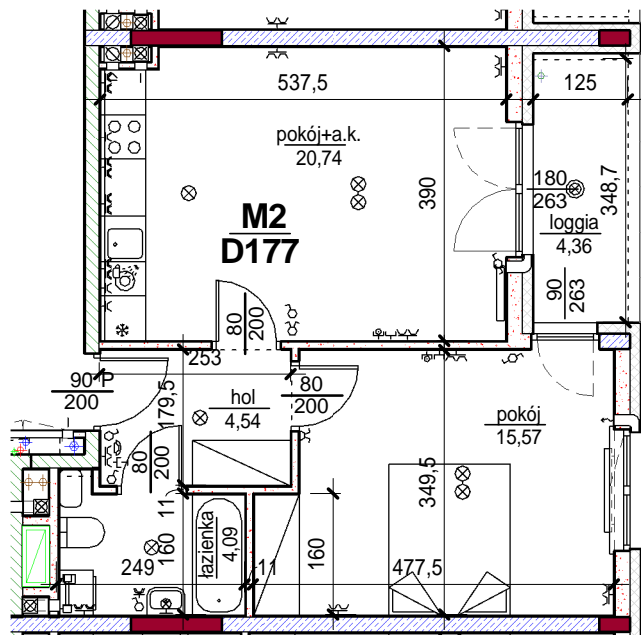

3359	pokój	15,57
3360	pokój+a.k.	20,74
3361	hol	4,54
3362	łazienka	4,09
		44,94
4327	loggia	4,36
		4,36
		49,30

160
208

skala: 1/100

- elementy konstrukcji budynku
- ściany działowe wewnątrz lokalu, poza obudowami pionów instalacyjnych mogą być rozbrane
- ściana gips-kartonowa, jako opcjonalna, nie jest odejmowana od powierzchni mieszkania
- odpływ deszczowy - rura spustowa
- oznaczenia otworów: szerokość 90, wysokość 200
- nawiew powietrza
- wentylacja mechaniczna wyciągowa
- podłączenie okapu kuchennego do wentylacji
- przełączniki oświetlenia
- oprawa kinkietowa / kinkietowa zewnętrzna
- oprawa sufitowa / sufitowa zewnętrzna
- domofon
- gniazdo wtykowe pojedyncze / podwójne
- gniazdo wtykowe hermetyczne pojedyncze / podwójne
- gniazdo telefoniczne / komputerowe / RTV
- skrzynka bezpiecznikowa
- grzejnik / grzejnik łazienkowy
- opcjonalny schodek w mieszkaniach z tarasami