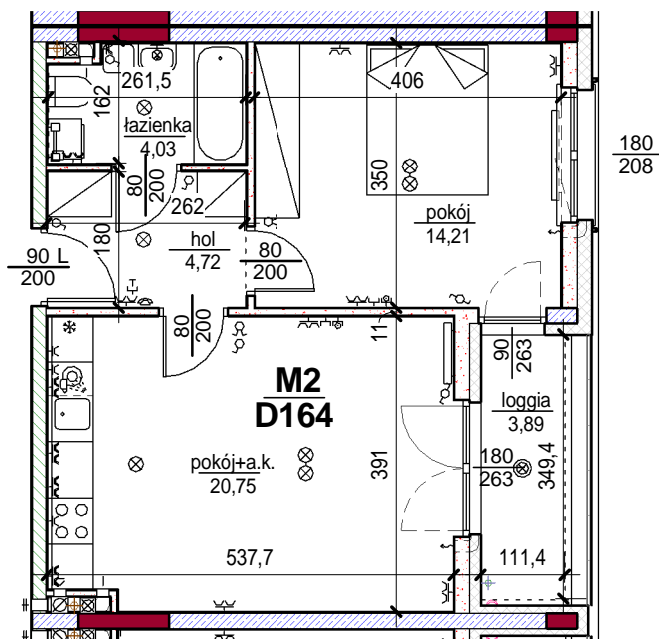

3766	hol	4,72
3767	łazienka	4,03
3768	pokój	14,21
3769	pokój+a.k.	20,75
		43,71
4385	loggia	3,89
		3,89
		47,60

skala: 1/100

- elementy konstrukcji budynku
- ściany działowe wewnątrz lokalu, poza ubodowami pionów instalacyjnych mogą być rozbrane
- ściana gips-kartonowa, jako opcjonalna, nie jest odejmowana od powierzchni mieszkalna
- odpływ deszczowy - rura spustowa
- 90 L 200 - oznaczenia otworów: szerokość 90, wysokość 200
- nawiew powietrza
- wentylacja mechaniczna wyciągowa
- podłączenie okapu kuchennego do wentylacji
- przełączniki oświetlenia
- oprawa kinkietowa / kinkietowa zewnętrzna
- oprawa sufitowa / sufitowa zewnętrzna
- domofon
- gniazdo wtykowe pojedyncze / podwójne
- gniazdo wtykowe hermetyczne pojedyncze / podwójne
- gniazdo telefoniczne / komputerowe / RTV
- skrzynka bezpiecznikowa
- grzejnik / grzejnik łazienkowy
- opcjonalny schodek w mieszkaniach z tarasami