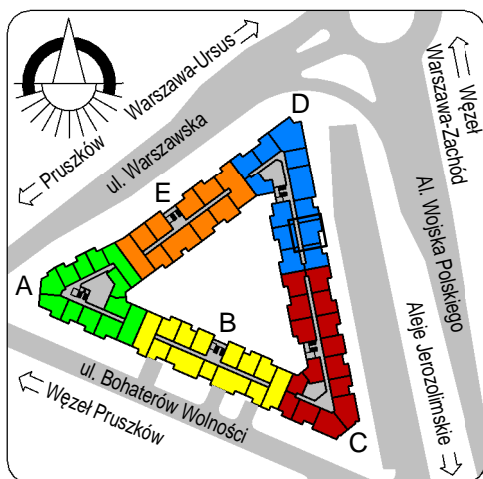

3766	hol	4,72
3767	łazienka	4,03
3768	pokój	14,21
3769	pokój+a.k.	20,75
		43,71
4385	loggia	3,89
		3,89
		47,60

skala: 1/100

- elementy konstrukcji budynku
- ściany działowe wewnątrz lokalu, poza ubodowami pionów instalacyjnych mogą być rozbrane
- ściana gips-kartonowa, jako opcjonalna, nie jest odejmowana od powierzchni mieszkalna
- odpływ deszczowy - rura spustowa
- 90 L 200 - oznaczenia otworów: szerokość 90, wysokość 200
- nawiew powietrza
- wentylacja mechaniczna wyciągowa
- podłączenie okapu kuchennego do wentylacji
- przełączniki oświetlenia
- oprawa kinkietowa / kinkietowa zewnętrzna
- oprawa sufitowa / sufitowa zewnętrzna
- domofon
- gniazdo wtykowe pojedyncze / podwójne
- gniazdo wtykowe hermetyczne pojedyncze / podwójne
- gniazdo telefoniczne / komputerowe / RTV
- skrzynka bezpiecznikowa
- grzejnik / grzejnik łazienkowy
- opcjonalny schodek w mieszkaniach z tarasami