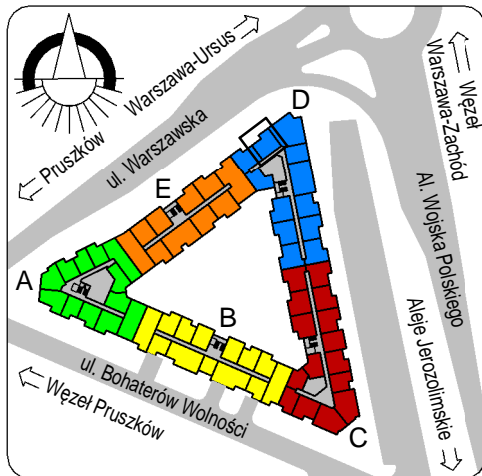

3742	pokój+a.k.	21,00
3745	pokój	13,37
3746	hol	4,97
3747	łazienka	4,11
		43,45
4382	loggia	4,28
		4,28
		47,73

skala: 1/100

- elementy konstrukcji budynku
- ściany działowe wewnątrz lokalu, poza obudowami pionów instalacyjnych mogą być rozbrane
- ściana gips-kartonowa, jako opcjonalna, nie jest odejmowana od powierzchni mieszkania
- odpływ deszczowy - rura spustowa
- oznaczenia otworów: szerokość 90, wysokość 200
- nawiew powietrza
- wentylacja mechaniczna wyciągowa
- podłączenie okapu kuchennego do wentylacji
- przełączniki oświetlenia
- oprawa kinkietowa / kinkietowa zewnętrzna
- oprawa sufitowa / sufitowa zewnętrzna
- domofon
- gniazdo wtykowe pojedyncze / podwójne
- gniazdo wtykowe hermetyczne pojedyncze / podwójne
- gniazdo telefoniczne / komputerowe / RTV
- skrzynka bezpiecznikowa
- grzejnik / grzejnik łazienkowy
- opcjonalny schodek w mieszkaniach z tarasami