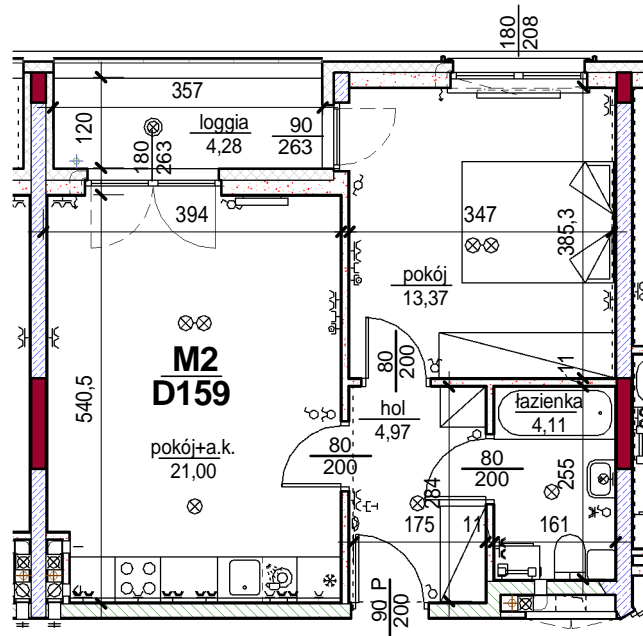

3742	pokój+a.k.	21,00
3745	pokój	13,37
3746	hol	4,97
3747	łazienka	4,11
		43,45
4382	loggia	4,28
		4,28
		47,73

skala: 1/100

- elementy konstrukcji budynku
- ściany działowe wewnątrz lokalu, poza obudowami pionów instalacyjnych mogą być rozbrane
- ściana gips-kartonowa, jako opcjonalna, nie jest odejmowana od powierzchni mieszkania
- odpływ deszczowy - rura spustowa
- oznaczenia otworów: szerokość 90, wysokość 200
- nawiew powietrza
- wentylacja mechaniczna wyciągowa
- podłączenie okapu kuchennego do wentylacji
- przełączniki oświetlenia
- oprawa kinkietowa / kinkietowa zewnętrzna
- oprawa sufitowa / sufitowa zewnętrzna
- domofon
- gniazdo wtykowe pojedyncze / podwójne
- gniazdo wtykowe hermetyczne pojedyncze / podwójne
- gniazdo telefoniczne / komputerowe / RTV
- skrzynka bezpiecznikowa
- grzejnik / grzejnik łazienkowy
- opcjonalny schodek w mieszkaniach z tarasami