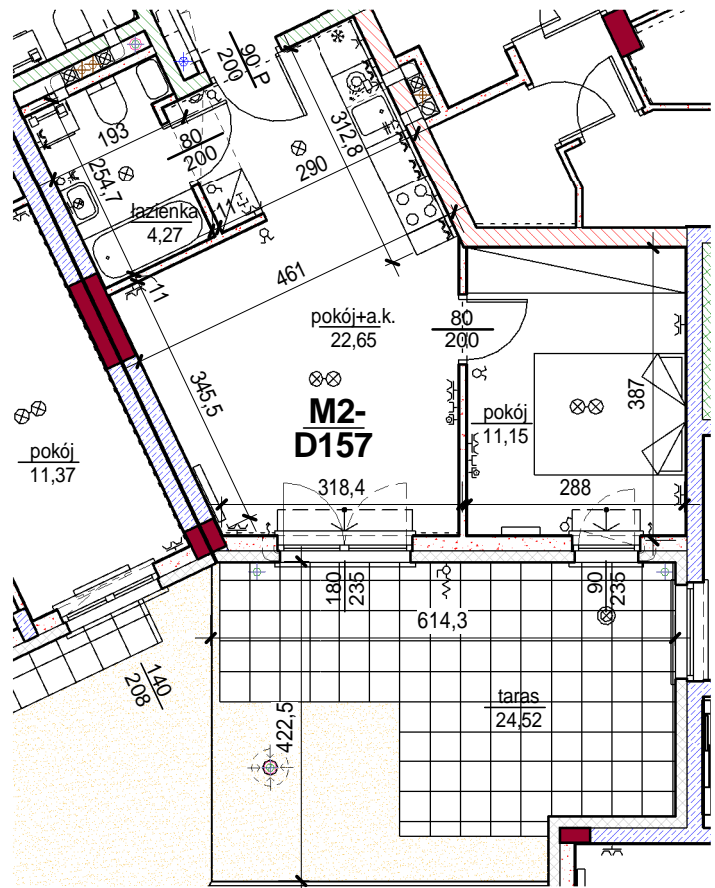

3892	pokój+a.k.	22,65
3893	łazienka	4,27
4595	pokój	11,15
		38,07
4783	taras	24,52
		24,52
		62,58

skala: 1/100

- elementy konstrukcji budynku
- ściany działowe wewnątrz lokalu, poza obudowami pionów instalacyjnych mogą być rozebrane
- ściana gips-kartonowa, jako opcjonalna, nie jest odejmowana od powierzchni mieszkania
- odpływ deszczowy
- rura spustowa
- oznaczenia otworów: szerokość 90, wysokość 200
- nawiew powietrza
- wentylacja mechaniczna wyciągowa
- podłączenie okapu kuchennego do wentylacji
- przełączniki oświetlenia
- oprawa kinkietowa / kinkietowa zewnętrzna
- oprawa sufitowa / sufitowa zewnętrzna
- domofon
- gniazdo wtykowe pojedyncze / podwójne
- gniazdo wtykowe hermetyczne pojedyncze / podwójne
- gniazdo telefoniczne / komputerowe / RTV
- skrzynka bezpiecznikowa
- grzejnik / grzejnik łazienkowy
- opcjonalny schodek w mieszkaniach z tarasami