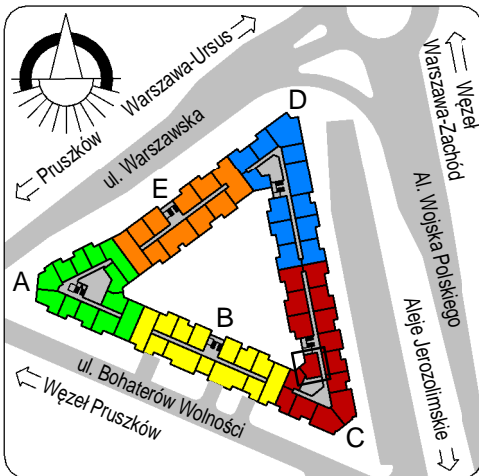

3991	pokój+a.k.	20,14
4261	łazienka	4,11
4601	pokój	9,66
		33,91
4253	balkon	2,24
		2,24
		36,15

skala: 1/100

- elementy konstrukcji budynku
- ściany działowe wewnątrz lokalu, poza obudowami pionów instalacyjnych mogą być rozebrane
- ściana gips-kartonowa, jako opcjonalna, nie jest odejmowana od powierzchni mieszkania
- odpływ deszczowy - rura spustowa
- oznaczenia otworów: szerokość 90, wysokość 200
- nawiew powietrza
- wentylacja mechaniczna wyciągowa
- podłączenie okapu kuchennego do wentylacji
- przełączniki oświetlenia
- oprawa kinkietowa / kinkietowa zewnętrzna
- oprawa sufitowa / sufitowa zewnętrzna
- domofon
- gniazdo wtykowe pojedyncze / podwójne
- gniazdo wtykowe hermetyczne pojedyncze / podwójne
- gniazdo telefoniczne / komputerowe / RTV
- skrzynka bezpiecznikowa
- grzejnik / grzejnik łazienkowy
- opcjonalny schodek w mieszkaniach z tarasami