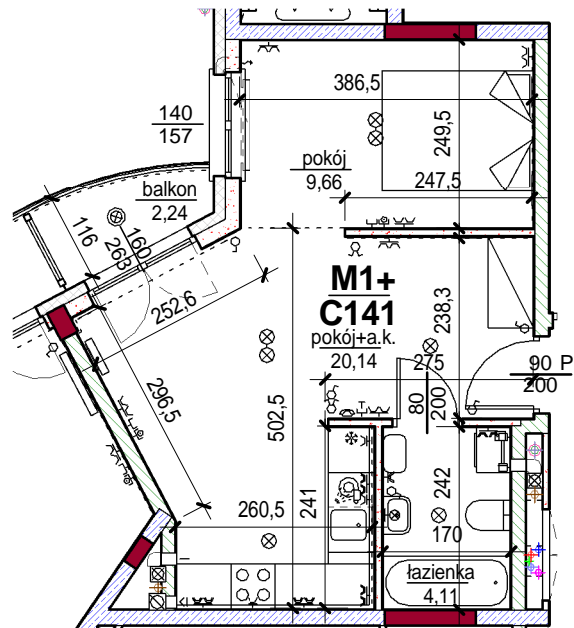

3991	pokój+a.k.	20,14
4261	łazienka	4,11
4601	pokój	9,66
		33,91
4253	balkon	2,24
		2,24
		36,15

skala: 1/100

- elementy konstrukcji budynku
- ściany działowe wewnątrz lokalu, poza obudowami pionów instalacyjnych mogą być rozebrane
- ściana gips-kartonowa, jako opcjonalna, nie jest odejmowana od powierzchni mieszkania
- odpływ deszczowy - rura spustowa
- oznaczenia otworów: szerokość 90, wysokość 200
- nawiew powietrza
- wentylacja mechaniczna wyciągowa
- podłączenie okapu kuchennego do wentylacji
- przełączniki oświetlenia
- oprawa kinkietowa / kinkietowa zewnętrzna
- oprawa sufitowa / sufitowa zewnętrzna
- domofon
- gniazdo wtykowe pojedyncze / podwójne
- gniazdo wtykowe hermetyczne pojedyncze / podwójne
- gniazdo telefoniczne / komputerowe / RTV
- skrzynka bezpiecznikowa
- grzejnik / grzejnik łazienkowy
- opcjonalny schodek w mieszkaniach z tarasami