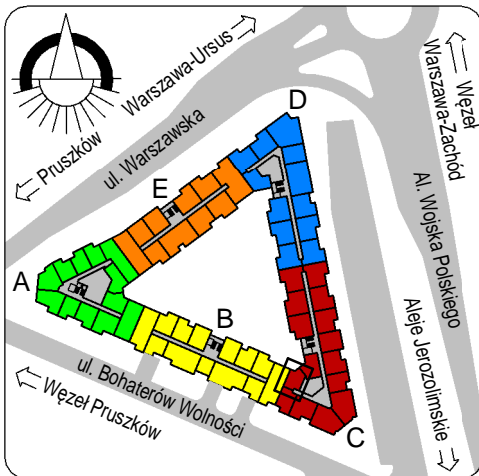

## lokal C140

C  
poziom piętra 3.

4197	hol+a.k.	6,97
4200	łazienka	3,64
4236	pokój	18,82
		29,43
4254	balkon	2,24
		2,24
		31,67

skala: 1/100

- elementy konstrukcji budynku
- ściany działowe wewnątrz lokalu, poza obudowami pionów instalacyjnych mogą być rozbrane
- ściana gips-kartonowa, jako opcjonalna, nie jest odejmowana od powierzchni mieszkania
- odpływ deszczowy    - rura spustowa
- oznaczenia otworów: szerokość 90, wysokość 200
- nawiew powietrza
- wentylacja mechaniczna wyciągowa
- podłączenie okapu kuchennego do wentylacji
- przełączniki oświetlenia
- oprawa kinkietowa / kinkietowa zewnętrzna
- oprawa sufitowa / sufitowa zewnętrzna
- domofon
- gniazdo wtykowe pojedyncze / podwójne
- gniazdo wtykowe hermetyczne pojedyncze / podwójne
- gniazdo telefoniczne / komputerowe / RTV
- skrzynka bezpiecznikowa
- grzejnik / grzejnik łazienkowy
- opcjonalny schodek w mieszkaniach z tarasami