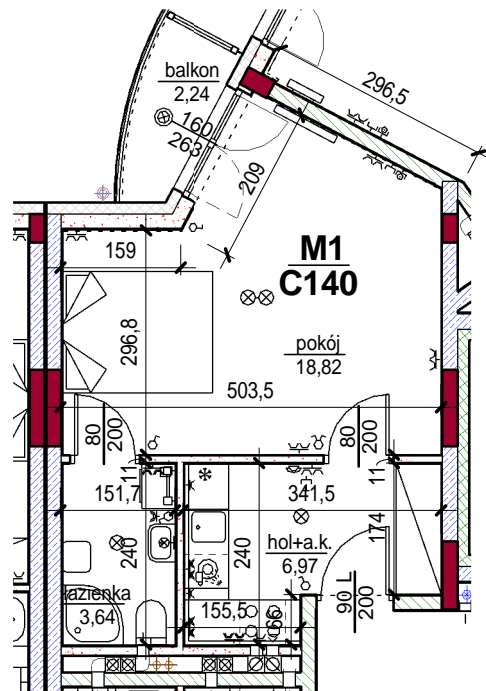

## lokal C140

C  
poziom piętra 3.

4197	hol+a.k.	6,97
4200	łazienka	3,64
4236	pokój	18,82
		29,43
4254	balkon	2,24
		2,24
		31,67

skala: 1/100

- elementy konstrukcji budynku
- ściany działowe wewnątrz lokalu, poza obudowami pionów instalacyjnych mogą być rozbrane
- ściana gips-kartonowa, jako opcjonalna, nie jest odejmowana od powierzchni mieszkania
- odpływ deszczowy    - rura spustowa
- oznaczenia otworów: szerokość 90, wysokość 200
- nawiew powietrza
- wentylacja mechaniczna wyciągowa
- podłączenie okapu kuchennego do wentylacji
- przełączniki oświetlenia
- oprawa kinkietowa / kinkietowa zewnętrzna
- oprawa sufitowa / sufitowa zewnętrzna
- domofon
- gniazdo wtykowe pojedyncze / podwójne
- gniazdo wtykowe hermetyczne pojedyncze / podwójne
- gniazdo telefoniczne / komputerowe / RTV
- skrzynka bezpiecznikowa
- grzejnik / grzejnik łazienkowy
- opcjonalny schodek w mieszkaniach z tarasami