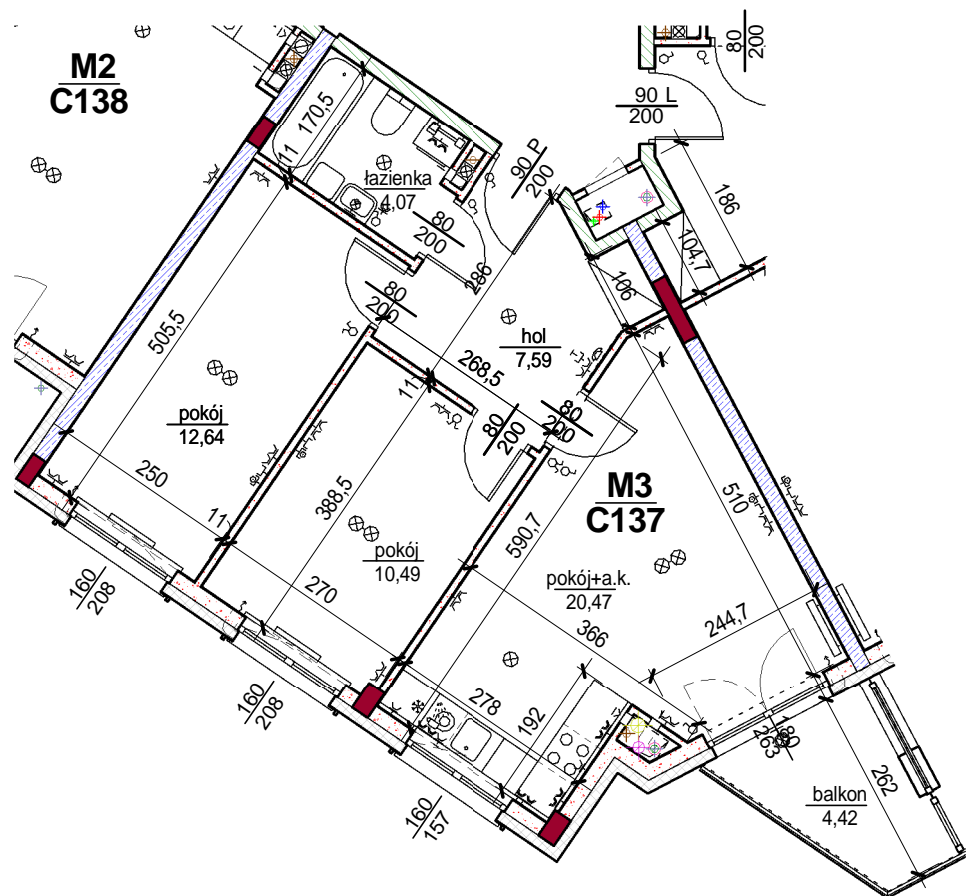

4178	łazienka	4,07
4237	pokój	12,64
4238	pokój	10,49
4239	pokój+a.k.	20,47
4240	hol	7,59
		55,26

4431	balkon	4,42
		4,42
		59,68

skala: 1/100

- elementy konstrukcji budynku
- ściany działowe wewnątrz lokalu, poza obudowaniami pionów instalacyjnych mogą być rozbrane
- ściana gips-kartonowa, jako opcjonalna, nie jest odejmowana od powierzchni mieszkania
- odpływ deszczowy - rura spustowa
- oznaczenia otworów: szerokość 90, wysokość 200
- nawiew powietrza
- wentylacja mechaniczna wyciągowa
- podłączenie okapu kuchennego do wentylacji
- przełączniki oświetlenia
- oprawa kinkietowa / kinkietowa zewnętrzna
- oprawa sufitowa / sufitowa zewnętrzna
- domofon
- gniazdo wtykowe pojedyncze / podwójne
- gniazdo wtykowe hermetyczne pojedyncze / podwójne
- gniazdo telefoniczne / komputerowe / RTV
- skrzynka bezpiecznikowa
- grzejnik / grzejnik łazienkowy
- opcjonalny schodek w mieszkaniach z tarasami