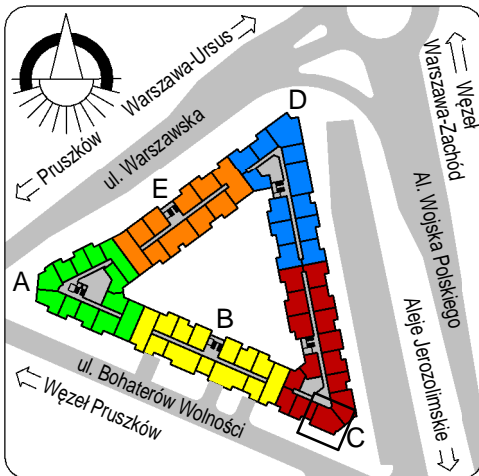

4178	łazienka	4,07
4237	pokój	12,64
4238	pokój	10,49
4239	pokój+a.k.	20,47
4240	hol	7,59
		55,26

4431	balkon	4,42
		4,42
		59,68

skala: 1/100

- elementy konstrukcji budynku
- ściany działowe wewnątrz lokalu, poza obudowaniami pionów instalacyjnych mogą być rozbrane
- ściana gips-kartonowa, jako opcjonalna, nie jest odejmowana od powierzchni mieszkania
- odpływ deszczowy - rura spustowa
- oznaczenia otworów: szerokość 90, wysokość 200
- nawiew powietrza
- wentylacja mechaniczna wyciągowa
- podłączenie okapu kuchennego do wentylacji
- przełączniki oświetlenia
- oprawa kinkietowa / kinkietowa zewnętrzna
- oprawa sufitowa / sufitowa zewnętrzna
- domofon
- gniazdo wtykowe pojedyncze / podwójne
- gniazdo wtykowe hermetyczne pojedyncze / podwójne
- gniazdo telefoniczne / komputerowe / RTV
- skrzynka bezpiecznikowa
- grzejnik / grzejnik łazienkowy
- opcjonalny schodek w mieszkaniach z tarasami