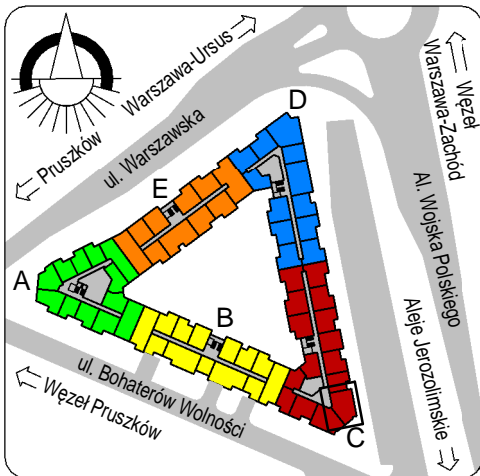

## lokal C136

C

poziom piętra 3.

4177	łazienka	4,00
4241	pokój	12,56
4242	pokój	10,47
4243	hol	7,97
4244	pokój+a.k.	22,20
		57,20
4430	balkon	4,22
		4,22
		61,42

skala: 1/100

- elementy konstrukcji budynku
- ściany działowe wewnątrz lokalu, poza ubodowami pionów instalacyjnych mogą być rozzebrane
- ściana gips-kartonowa, jako opcjonalna, nie jest odejmowana od powierzchni mieszkania
- odpływ deszczowy - rura spustowa
- oznaczenia otworów: szerokość 90, wysokość 200
- nawiew powietrza
- wentylacja mechaniczna wyciągowa
- podłączenie okapu kuchennego do wentylacji
- przełączniki oświetlenia
- oprawa kinkietowa / kinkietowa zewnętrzna
- oprawa sufitowa / sufitowa zewnętrzna
- domofon
- gniazdo wtykowe pojedyncze / podwójne
- gniazdo wtykowe hermetyczne pojedyncze / podwójne
- gniazdo telefoniczne / komputerowe / RTV
- skrzynka bezpiecznikowa
- grzejnik / grzejnik łazienkowy
- opcjonalny schodek w mieszkaniach z tarasami