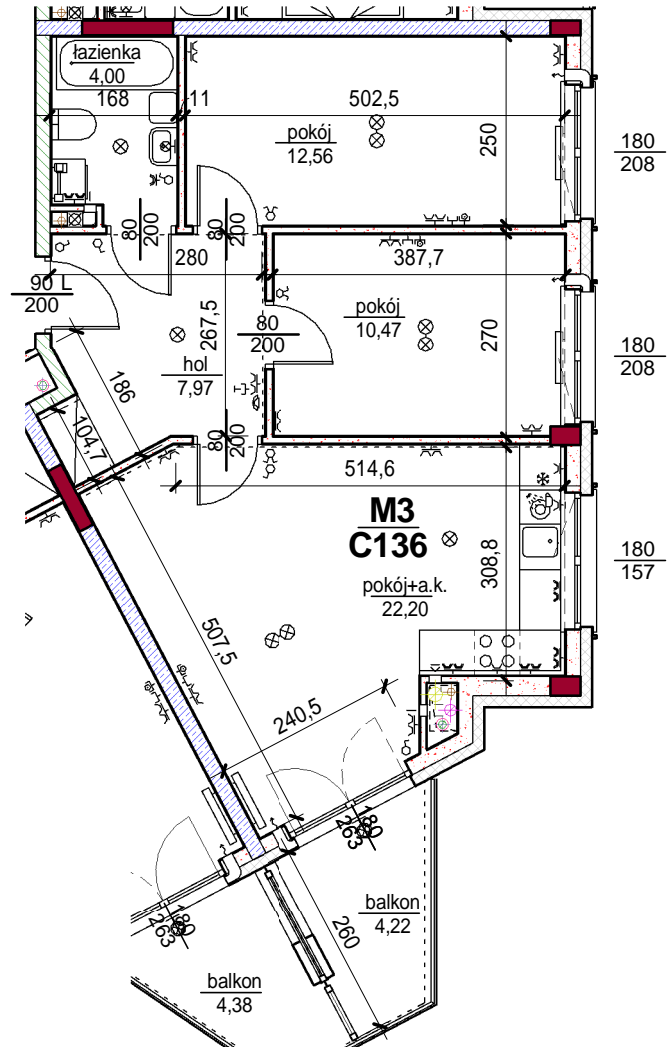

## lokal C136

C

poziom piętra 3.

4177	łazienka	4,00
4241	pokój	12,56
4242	pokój	10,47
4243	hol	7,97
4244	pokój+a.k.	22,20
		57,20
4430	balkon	4,22
		4,22
		61,42

skala: 1/100

- elementy konstrukcji budynku
- ściany działowe wewnątrz lokalu, poza ubodowami pionów instalacyjnych mogą być rozzebrane
- ściana gips-kartonowa, jako opcjonalna, nie jest odejmowana od powierzchni mieszkania
- odpływ deszczowy - rura spustowa
- oznaczenia otworów: szerokość 90, wysokość 200
- nawiew powietrza
- wentylacja mechaniczna wyciągowa
- podłączenie okapu kuchennego do wentylacji
- przełączniki oświetlenia
- oprawa kinkietowa / kinkietowa zewnętrzna
- oprawa sufitowa / sufitowa zewnętrzna
- domofon
- gniazdo wtykowe pojedyncze / podwójne
- gniazdo wtykowe hermetyczne pojedyncze / podwójne
- gniazdo telefoniczne / komputerowe / RTV
- skrzynka bezpiecznikowa
- grzejnik / grzejnik łazienkowy
- opcjonalny schodek w mieszkaniach z tarasami