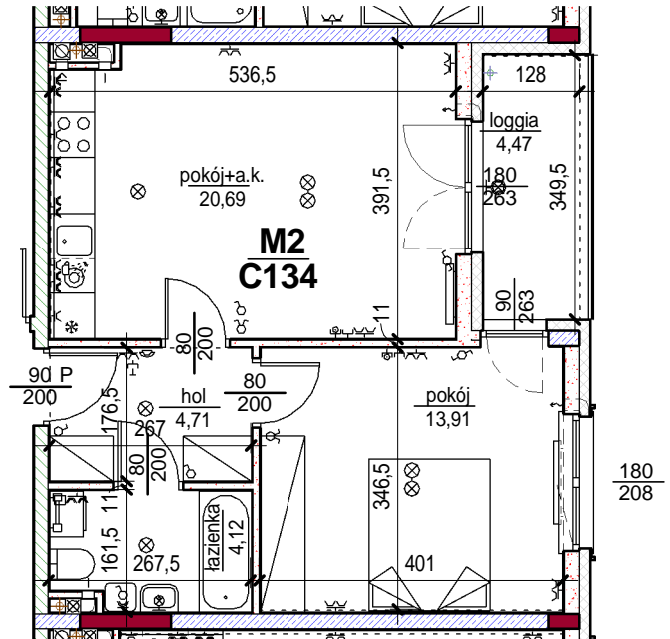

## lokal C134

C

poziom piętra 3.

4030	pokój	13,91
4031	pokój+a.k.	20,69
4032	hol	4,71
4225	łazienka	4,12
		43,43
4428	loggia	4,47
		47,90

skala: 1/100

- elementy konstrukcji budynku
- ściany działowe wewnątrz lokalu, poza ubodowami pionów instalacyjnych mogą być rozbrane
- ściana gips-kartonowa, jako opcjonalna, nie jest odejmowana od powierzchni mieszkania
- odpływ deszczowy - rura spustowa
- oznaczenia otworów: szerokość 90, wysokość 200
- nawiew powietrza
- wentylacja mechaniczna wyciągowa
- podłączenie okapu kuchennego do wentylacji
- przełączniki oświetlenia
- oprawa kinkietowa / kinkietowa zewnętrzna
- oprawa sufitowa / sufitowa zewnętrzna
- domofon
- gniazdo wtykowe pojedyncze / podwójne
- gniazdo wtykowe hermetyczne pojedyncze / podwójne
- gniazdo telefoniczne / komputerowe / RTV
- skrzynka bezpiecznikowa
- grzejnik / grzejnik łazienkowy
- opcjonalny schodek w mieszkaniach z tarasami