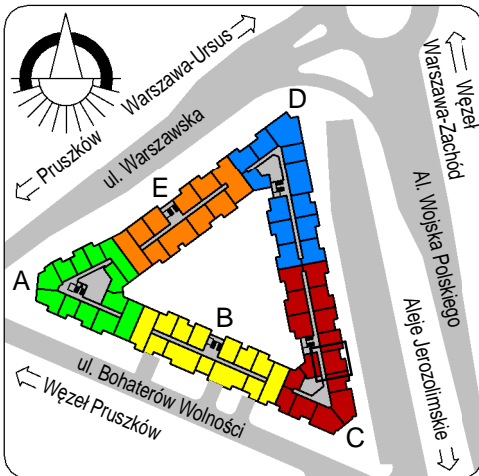

## lokal C134

C

poziom piętra 3.

4030	pokój	13,91
4031	pokój+a.k.	20,69
4032	hol	4,71
4225	łazienka	4,12
		43,43
4428	loggia	4,47
		47,90

skala: 1/100

- elementy konstrukcji budynku
- ściany działowe wewnątrz lokalu, poza ubodowami pionów instalacyjnych mogą być rozbrane
- ściana gips-kartonowa, jako opcjonalna, nie jest odejmowana od powierzchni mieszkania
- odpływ deszczowy - rura spustowa
- oznaczenia otworów: szerokość 90, wysokość 200
- nawiew powietrza
- wentylacja mechaniczna wyciągowa
- podłączenie okapu kuchennego do wentylacji
- przełączniki oświetlenia
- oprawa kinkietowa / kinkietowa zewnętrzna
- oprawa sufitowa / sufitowa zewnętrzna
- domofon
- gniazdo wtykowe pojedyncze / podwójne
- gniazdo wtykowe hermetyczne pojedyncze / podwójne
- gniazdo telefoniczne / komputerowe / RTV
- skrzynka bezpiecznikowa
- grzejnik / grzejnik łazienkowy
- opcjonalny schodek w mieszkaniach z tarasami