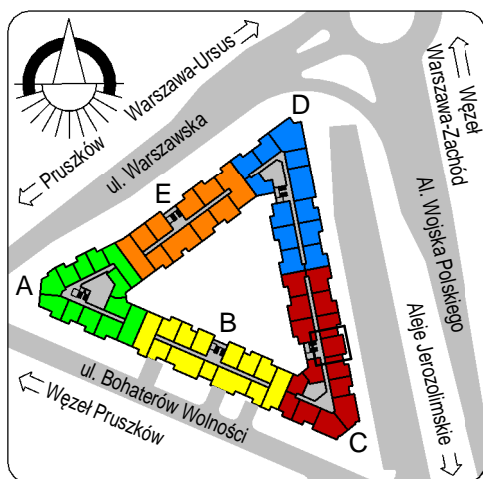

4011	pokój+a.k.	17,85
4012	hol	3,30
4013	łazienka	3,85
4175	pokój	11,25
		36,26
		36,26

skala: 1/100

- elementy konstrukcji budynku
- ściany działowe wewnątrz lokalu, poza obudowami pionów instalacyjnych mogą być rozbrane
- ściana gips-kartonowa, jako opcjonalna, nie jest odejmowana od powierzchni mieszkania
- odpływ deszczowy - rura spustowa
- oznaczenia otworów: szerokość 90, wysokość 200
- nawiew powietrza
- wentylacja mechaniczna wyciągowa
- podłączenie okapu kuchennego do wentylacji
- przełączniki oświetlenia
- oprawa kinkietowa / kinkietowa zewnętrzna
- oprawa sufitowa / sufitowa zewnętrzna
- domofon
- gniazdo wtykowe pojedyncze / podwójne
- gniazdo wtykowe hermetyczne pojedyncze / podwójne
- gniazdo telefoniczne / komputerowe / RTV
- skrzynka bezpiecznikowa
- grzejnik / grzejnik łazienkowy
- opcjonalny schodek w mieszkaniach z tarasami