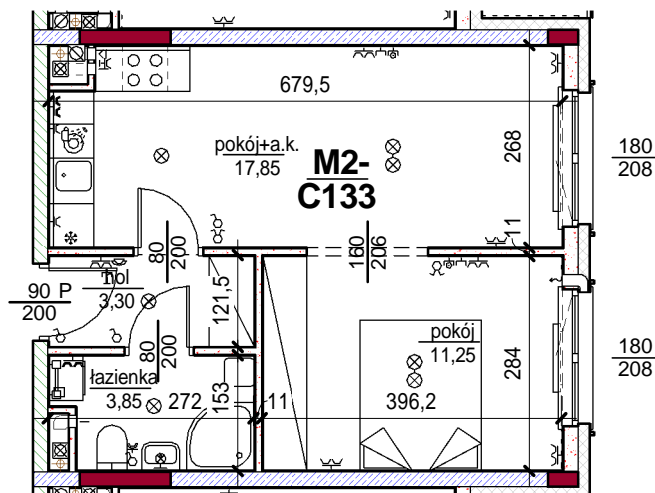

4011	pokój+a.k.	17,85
4012	hol	3,30
4013	łazienka	3,85
4175	pokój	11,25
		36,26
		36,26

skala: 1/100

- elementy konstrukcji budynku
- ściany działowe wewnątrz lokalu, poza obudowami pionów instalacyjnych mogą być rozbrane
- ściana gips-kartonowa, jako opcjonalna, nie jest odejmowana od powierzchni mieszkania
- odpływ deszczowy - rura spustowa
- oznaczenia otworów: szerokość 90, wysokość 200
- nawiew powietrza
- wentylacja mechaniczna wyciągowa
- podłączenie okapu kuchennego do wentylacji
- przełączniki oświetlenia
- oprawa kinkietowa / kinkietowa zewnętrzna
- oprawa sufitowa / sufitowa zewnętrzna
- domofon
- gniazdo wtykowe pojedyncze / podwójne
- gniazdo wtykowe hermetyczne pojedyncze / podwójne
- gniazdo telefoniczne / komputerowe / RTV
- skrzynka bezpiecznikowa
- grzejnik / grzejnik łazienkowy
- opcjonalny schodek w mieszkaniach z tarasami