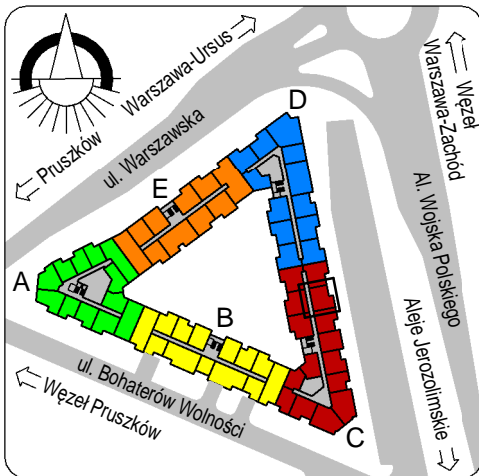

4022	pokój+a.k.	20,90
4023	pokój	14,19
4024	łazienka	4,15
4025	hol	4,82
		44,06
4426	loggia	4,59
		48,65

skala: 1/100

- elementy konstrukcji budynku
- ściany działowe wewnątrz lokalu, poza ubodowami pionów instalacyjnych mogą być rozbrane
- ściana gips-kartonowa, jako opcjonalna, nie jest odejmowana od powierzchni mieszkania
- odpływ deszczowy - rura spustowa
- oznaczenia otworów: szerokość 90, wysokość 200
- nawiew powietrza
- wentylacja mechaniczna wyciągowa
- podłączenie okapu kuchennego do wentylacji
- przełączniki oświetlenia
- oprawa kinkietowa / kinkietowa zewnętrzna
- oprawa sufitowa / sufitowa zewnętrzna
- domofon
- gniazdo wtykowe pojedyncze / podwójne
- gniazdo wtykowe hermetyczne pojedyncze / podwójne
- gniazdo telefoniczne / komputerowe / RTV
- skrzynka bezpiecznikowa
- grzejnik / grzejnik łazienkowy
- opcjonalny schodek w mieszkaniach z tarasami