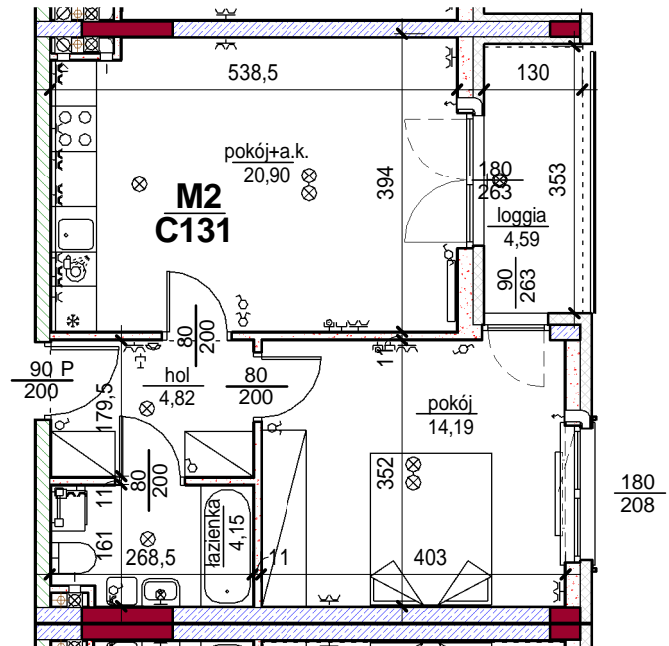

4022	pokój+a.k.	20,90
4023	pokój	14,19
4024	łazienka	4,15
4025	hol	4,82
		44,06
4426	loggia	4,59
		48,65

skala: 1/100

- elementy konstrukcji budynku
- ściany działowe wewnątrz lokalu, poza ubodowami pionów instalacyjnych mogą być rozbrane
- ściana gips-kartonowa, jako opcjonalna, nie jest odejmowana od powierzchni mieszkania
- odpływ deszczowy - rura spustowa
- oznaczenia otworów: szerokość 90, wysokość 200
- nawiew powietrza
- wentylacja mechaniczna wyciągowa
- podłączenie okapu kuchennego do wentylacji
- przełączniki oświetlenia
- oprawa kinkietowa / kinkietowa zewnętrzna
- oprawa sufitowa / sufitowa zewnętrzna
- domofon
- gniazdo wtykowe pojedyncze / podwójne
- gniazdo wtykowe hermetyczne pojedyncze / podwójne
- gniazdo telefoniczne / komputerowe / RTV
- skrzynka bezpiecznikowa
- grzejnik / grzejnik łazienkowy
- opcjonalny schodek w mieszkaniach z tarasami