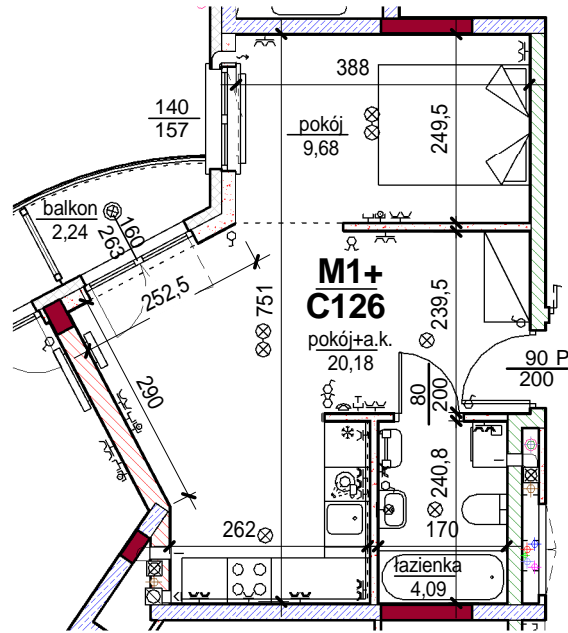

3413	łazienka	4,09
4600	pokój+a.k.	20,18
4733	pokój	9,68
		33,96
4705	balkon	2,24
		2,24
		36,20

skala: 1/100

- elementy konstrukcji budynku
- ściany działowe wewnątrz lokalu, poza ubodowami pionów instalacyjnych mogą być rozbrane
- ściana gips-kartonowa, jako opcjonalna, nie jest odejmowana od powierzchni mieszkania
- odpływ deszczowy - rura spustowa
- oznaczenia otworów: szerokość 90, wysokość 200
- nawiew powietrza
- wentylacja mechaniczna wyciągowa
- podłączenie okapu kuchennego do wentylacji
- przełączniki oświetlenia
- oprawa kinkietowa / kinkietowa zewnętrzna
- oprawa sufitowa / sufitowa zewnętrzna
- domofon
- gniazdo wtykowe pojedyncze / podwójne
- gniazdo wtykowe hermetyczne pojedyncze / podwójne
- gniazdo telefoniczne / komputerowe / RTV
- skrzynka bezpiecznikowa
- grzejnik / grzejnik łazienkowy
- opcjonalny schodek w mieszkaniach z tarasami