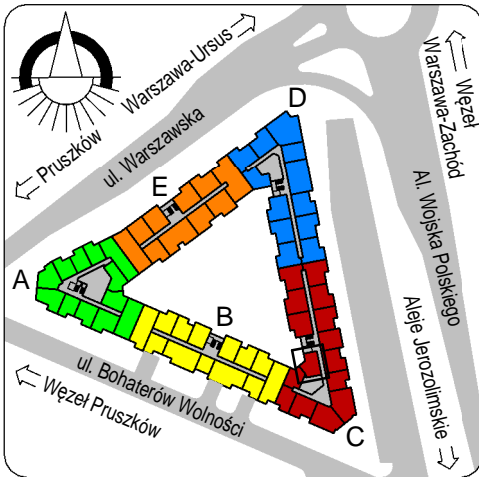

3413	łazienka	4,09
4600	pokój+a.k.	20,18
4733	pokój	9,68
		33,96
4705	balkon	2,24
		2,24
		36,20

skala: 1/100

- elementy konstrukcji budynku
- ściany działowe wewnątrz lokalu, poza ubodowami pionów instalacyjnych mogą być rozbrane
- ściana gips-kartonowa, jako opcjonalna, nie jest odejmowana od powierzchni mieszkania
- odpływ deszczowy - rura spustowa
- oznaczenia otworów: szerokość 90, wysokość 200
- nawiew powietrza
- wentylacja mechaniczna wyciągowa
- podłączenie okapu kuchennego do wentylacji
- przełączniki oświetlenia
- oprawa kinkietowa / kinkietowa zewnętrzna
- oprawa sufitowa / sufitowa zewnętrzna
- domofon
- gniazdo wtykowe pojedyncze / podwójne
- gniazdo wtykowe hermetyczne pojedyncze / podwójne
- gniazdo telefoniczne / komputerowe / RTV
- skrzynka bezpiecznikowa
- grzejnik / grzejnik łazienkowy
- opcjonalny schodek w mieszkaniach z tarasami