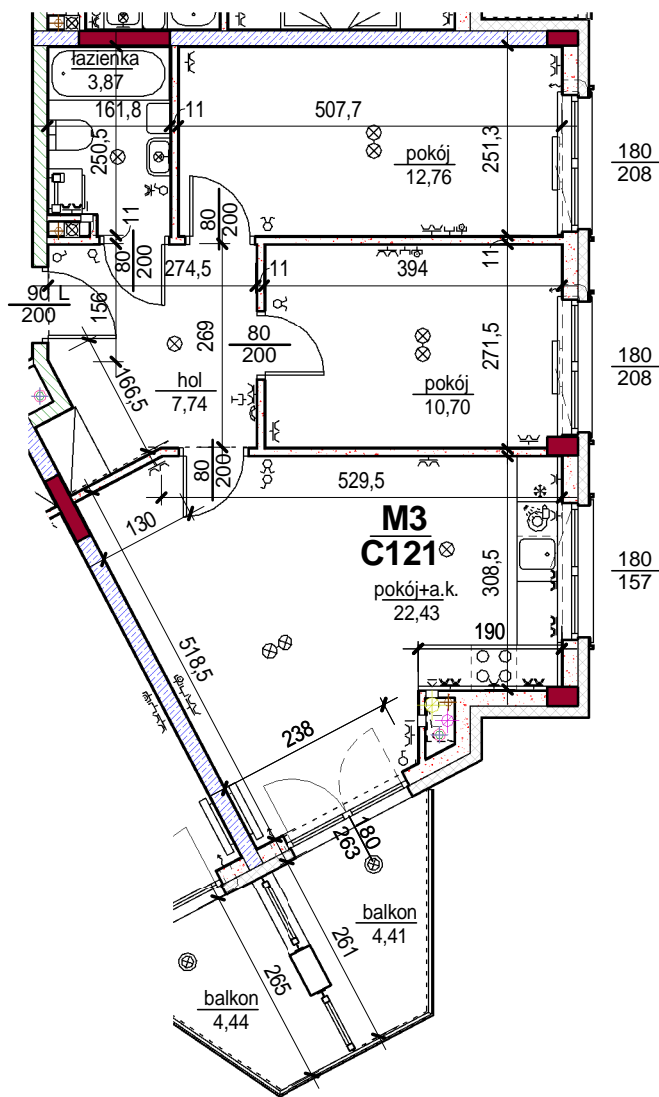

3457	łazienka	3,87
3582	pokój	12,76
3583	pokój	10,70
3584	hol	7,74
3585	pokój+a.k.	22,43
		57,49
4333	balkon	4,41
		4,41
		61,90

skala: 1/100

- elementy konstrukcji budynku
- ściany działowe wewnątrz lokalu, poza ubodowami pionów instalacyjnych mogą być rozbrane
- ściana gips-kartonowa, jako opcjonalna, nie jest odejmowana od powierzchni mieszkania
- odpływ deszczowy - rura spustowa
- oznaczenia otworów: szerokość 90, wysokość 200
- nawiew powietrza
- wentylacja mechaniczna wyciągowa
- podłączenie okapu kuchennego do wentylacji
- przełączniki oświetlenia
- oprawa kinkietowa / kinkietowa zewnętrzna
- oprawa sufitowa / sufitowa zewnętrzna
- domofon
- gniazdo wtykowe pojedyncze / podwójne
- gniazdo wtykowe hermetyczne pojedyncze / podwójne
- gniazdo telefoniczne / komputerowe / RTV
- skrzynka bezpiecznikowa
- grzejnik / grzejnik łazienkowy
- opcjonalny schodek w mieszkaniach z tarasami