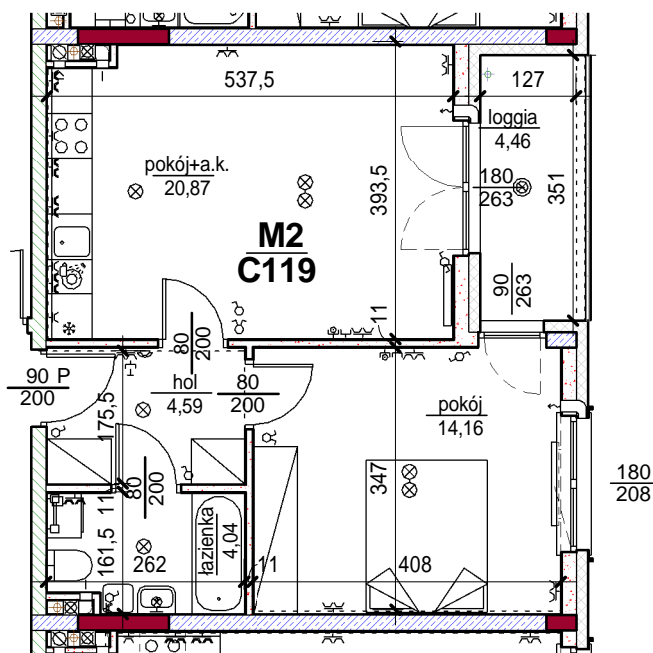

2893	łazienka	4,04
3307	pokój	14,16
3308	pokój+a.k.	20,87
3309	hol	4,59
		43,65
4331	loggia	4,46
		4,46
		48,11

skala: 1/100

- elementy konstrukcji budynku
- ściany działowe wewnątrz lokalu, poza ubodowami pionów instalacyjnych mogą być rozbrane
- ściana gips-kartonowa, jako opcjonalna, nie jest odejmowana od powierzchni mieszkania
- odpływ deszczowy - rura spustowa
- 90/200 - oznaczenia otworów: szerokość 90, wysokość 200
- nawiew powietrza
- wentylacja mechaniczna wyciągowa
- podłączenie okapu kuchennego do wentylacji
- przełączniki oświetlenia
- oprawa kinkietowa / kinkietowa zewnętrzna
- oprawa sufitowa / sufitowa zewnętrzna
- domofon
- gniazdo wtykowe pojedyncze / podwójne
- gniazdo wtykowe hermetyczne pojedyncze / podwójne
- gniazdo telefoniczne / komputerowe / RTV
- skrzynka bezpiecznikowa
- grzejnik / grzejnik łazienkowy
- opcjonalny schodek w mieszkaniach z tarasami