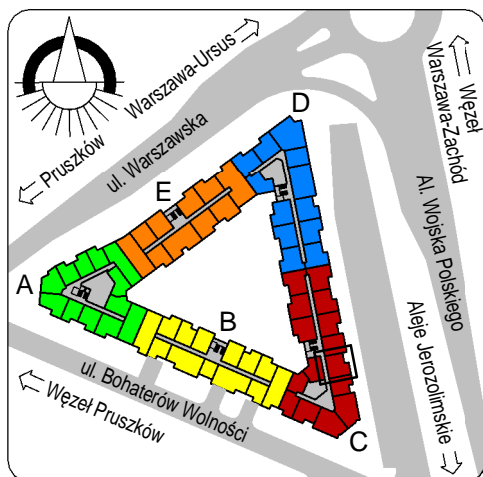

2893	łazienka	4,04
3307	pokój	14,16
3308	pokój+a.k.	20,87
3309	hol	4,59
		43,65
4331	loggia	4,46
		4,46
		48,11

skala: 1/100

- elementy konstrukcji budynku
- ściany działowe wewnątrz lokalu, poza ubodowami pionów instalacyjnych mogą być rozbrane
- ściana gips-kartonowa, jako opcjonalna, nie jest odejmowana od powierzchni mieszkania
- odpływ deszczowy - rura spustowa
- 90/200 - oznaczenia otworów: szerokość 90, wysokość 200
- nawiew powietrza
- wentylacja mechaniczna wyciągowa
- podłączenie okapu kuchennego do wentylacji
- przełączniki oświetlenia
- oprawa kinkietowa / kinkietowa zewnętrzna
- oprawa sufitowa / sufitowa zewnętrzna
- domofon
- gniazdo wtykowe pojedyncze / podwójne
- gniazdo wtykowe hermetyczne pojedyncze / podwójne
- gniazdo telefoniczne / komputerowe / RTV
- skrzynka bezpiecznikowa
- grzejnik / grzejnik łazienkowy
- opcjonalny schodek w mieszkaniach z tarasami