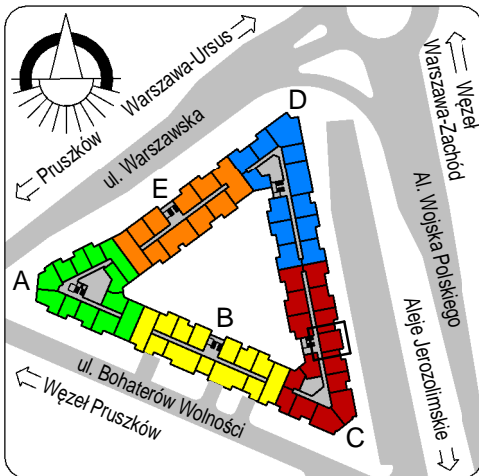

3288	pokój+a.k.	17,82
3289	hol	3,19
3290	łazienka	3,82
3455	pokój	11,47
		36,30
		36,30

skala: 1/100

- elementy konstrukcji budynku
- ściany działowe wewnątrz lokalu, poza obudowami pionów instalacyjnych mogą być rozbrane
- ściana gips-kartonowa, jako opcjonalna, nie jest odejmowana od powierzchni mieszkania
- odpływ deszczowy - rura spustowa
- oznaczenia otworów: szerokość 90, wysokość 200
- nawiew powietrza
- wentylacja mechaniczna wyciągowa
- podłączenie okapu kuchennego do wentylacji
- przełączniki oświetlenia
- oprawa kinkietowa / kinkietowa zewnętrzna
- oprawa sufitowa / sufitowa zewnętrzna
- domofon
- gniazdo wtykowe pojedyncze / podwójne
- gniazdo wtykowe hermetyczne pojedyncze / podwójne
- gniazdo telefoniczne / komputerowe / RTV
- skrzynka bezpiecznikowa
- grzejnik / grzejnik łazienkowy
- opcjonalny schodek w mieszkaniach z tarasami