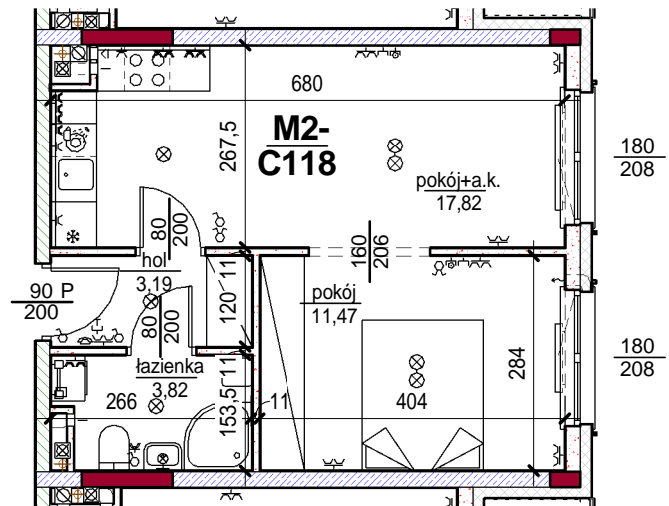

3288	pokój+a.k.	17,82
3289	hol	3,19
3290	łazienka	3,82
3455	pokój	11,47
		36,30
		36,30

skala: 1/100

- elementy konstrukcji budynku
- ściany działowe wewnątrz lokalu, poza obudowami pionów instalacyjnych mogą być rozbrane
- ściana gips-kartonowa, jako opcjonalna, nie jest odejmowana od powierzchni mieszkania
- odpływ deszczowy - rura spustowa
- oznaczenia otworów: szerokość 90, wysokość 200
- nawiew powietrza
- wentylacja mechaniczna wyciągowa
- podłączenie okapu kuchennego do wentylacji
- przełączniki oświetlenia
- oprawa kinkietowa / kinkietowa zewnętrzna
- oprawa sufitowa / sufitowa zewnętrzna
- domofon
- gniazdo wtykowe pojedyncze / podwójne
- gniazdo wtykowe hermetyczne pojedyncze / podwójne
- gniazdo telefoniczne / komputerowe / RTV
- skrzynka bezpiecznikowa
- grzejnik / grzejnik łazienkowy
- opcjonalny schodek w mieszkaniach z tarasami