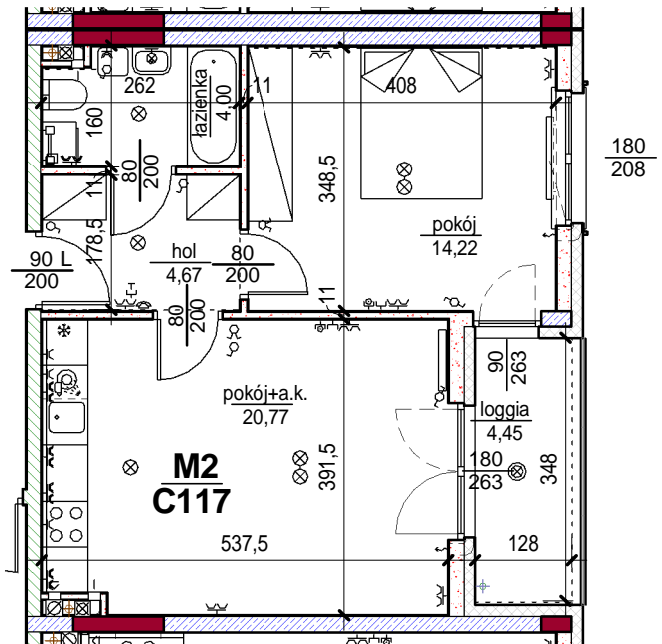

## lokal C117

C

poziom piętra 2.

3303	pokój+a.k.	20,77
3304	pokój	14,22
3305	łazienka	4,00
3306	hol	4,67
		43,65
4330	loggia	4,45
		4,45
		48,10

skala: 1/100

- elementy konstrukcji budynku
- ściany działowe wewnątrz lokalu, poza ubodowami pionów instalacyjnych mogą być rozbrane
- ściana gips-kartonowa, jako opcjonalna, nie jest odejmowana od powierzchni mieszkania
- odpływ deszczowy - rura spustowa
- oznaczenia otworów: szerokość 90, wysokość 200
- nawiew powietrza
- wentylacja mechaniczna wyciągowa
- podłączenie okapu kuchennego do wentylacji
- przełączniki oświetlenia
- oprawa kinkietowa / kinkietowa zewnętrzna
- oprawa sufitowa / sufitowa zewnętrzna
- domofon
- gniazdo wtykowe pojedyncze / podwójne
- gniazdo wtykowe hermetyczne pojedyncze / podwójne
- gniazdo telefoniczne / komputerowe / RTV
- skrzynka bezpiecznikowa
- grzejnik / grzejnik łazienkowy
- opcjonalny schodek w mieszkaniach z tarasami