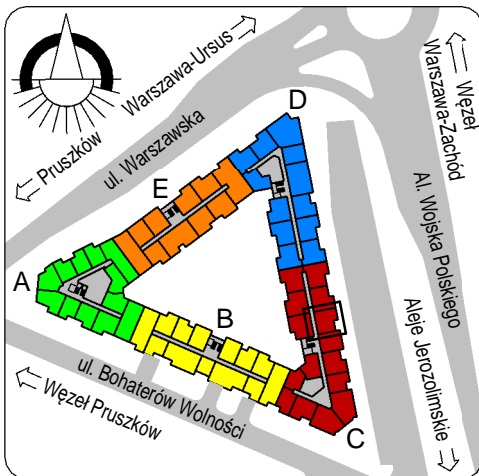

## lokal C117

C

poziom piętra 2.

3303	pokój+a.k.	20,77
3304	pokój	14,22
3305	łazienka	4,00
3306	hol	4,67
		43,65
4330	loggia	4,45
		4,45
		48,10

skala: 1/100

- elementy konstrukcji budynku
- ściany działowe wewnątrz lokalu, poza ubodowami pionów instalacyjnych mogą być rozbrane
- ściana gips-kartonowa, jako opcjonalna, nie jest odejmowana od powierzchni mieszkania
- odpływ deszczowy - rura spustowa
- oznaczenia otworów: szerokość 90, wysokość 200
- nawiew powietrza
- wentylacja mechaniczna wyciągowa
- podłączenie okapu kuchennego do wentylacji
- przełączniki oświetlenia
- oprawa kinkietowa / kinkietowa zewnętrzna
- oprawa sufitowa / sufitowa zewnętrzna
- domofon
- gniazdo wtykowe pojedyncze / podwójne
- gniazdo wtykowe hermetyczne pojedyncze / podwójne
- gniazdo telefoniczne / komputerowe / RTV
- skrzynka bezpiecznikowa
- grzejnik / grzejnik łazienkowy
- opcjonalny schodek w mieszkaniach z tarasami