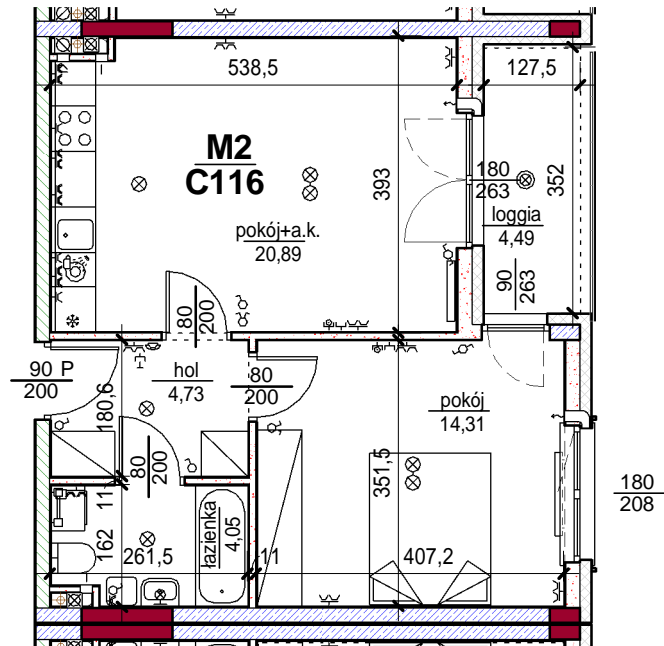

## lokal C116

C

poziom piętra 2.

3299	pokój+a.k.	20,89
3300	pokój	14,31
3301	łazienka	4,05
3302	hol	4,73
		43,98
4329	loggia	4,49
		48,47

skala: 1/100

- elementy konstrukcji budynku
- ściany działowe wewnątrz lokalu, poza ubodowaniami pionów instalacyjnych mogą być rozbrane
- ściana gips-kartonowa, jako opcjonalna, nie jest odejmowana od powierzchni mieszkania
- odpływ deszczowy    - rura spustowa
- oznaczenia otworów: szerokość 90, wysokość 200
- nawiew powietrza
- wentylacja mechaniczna wyciągowa
- podłączenie okapu kuchennego do wentylacji
- przełączniki oświetlenia
- oprawa kinkietowa / kinkietowa zewnętrzna
- oprawa sufitowa / sufitowa zewnętrzna
- domofon
- gniazdo wtykowe pojedyncze / podwójne
- gniazdo wtykowe hermetyczne pojedyncze / podwójne
- gniazdo telefoniczne / komputerowe / RTV
- skrzynka bezpiecznikowa
- grzejnik / grzejnik łazienkowy
- opcjonalny schodek w mieszkaniach z tarasami