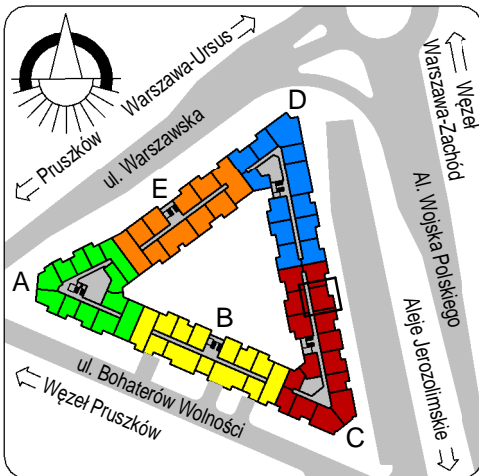

## lokal C116

C

poziom piętra 2.

3299	pokój+a.k.	20,89
3300	pokój	14,31
3301	łazienka	4,05
3302	hol	4,73
		43,98
4329	loggia	4,49
		48,47

skala: 1/100

- elementy konstrukcji budynku
- ściany działowe wewnątrz lokalu, poza ubodowaniami pionów instalacyjnych mogą być rozbrane
- ściana gips-kartonowa, jako opcjonalna, nie jest odejmowana od powierzchni mieszkania
- odpływ deszczowy    - rura spustowa
- oznaczenia otworów: szerokość 90, wysokość 200
- nawiew powietrza
- wentylacja mechaniczna wyciągowa
- podłączenie okapu kuchennego do wentylacji
- przełączniki oświetlenia
- oprawa kinkietowa / kinkietowa zewnętrzna
- oprawa sufitowa / sufitowa zewnętrzna
- domofon
- gniazdo wtykowe pojedyncze / podwójne
- gniazdo wtykowe hermetyczne pojedyncze / podwójne
- gniazdo telefoniczne / komputerowe / RTV
- skrzynka bezpiecznikowa
- grzejnik / grzejnik łazienkowy
- opcjonalny schodek w mieszkaniach z tarasami