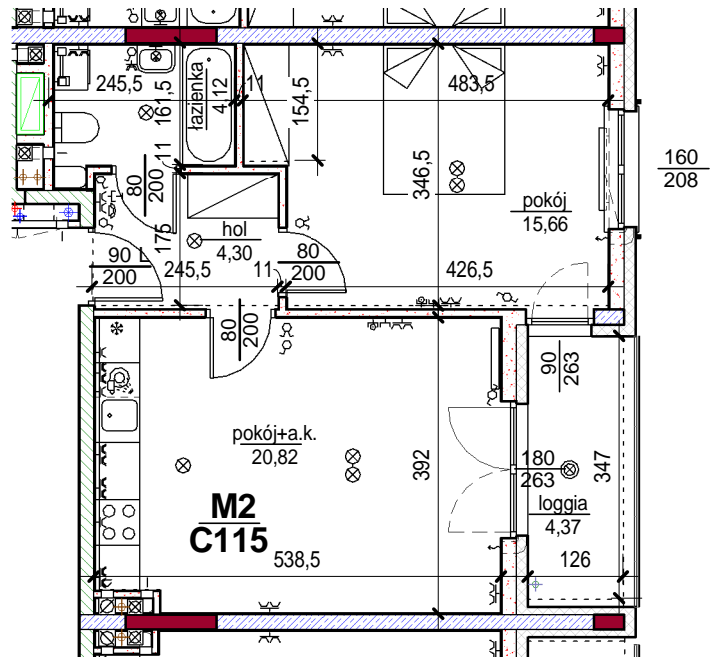

3351	pokój	15,66
3352	pokój+a.k.	20,82
3353	hol	4,30
3354	łazienka	4,12
		44,90
4328	loggia	4,37
		4,37
		49,27

skala: 1/100

- elementy konstrukcji budynku
- ściany działowe wewnątrz lokalu, poza obudowami pionów instalacyjnych mogą być rozbrane
- ściana gips-kartonowa, jako opcjonalna, nie jest odejmowana od powierzchni mieszkania
- odpływ deszczowy
- rura spustowa
- oznaczenia otworów: szerokość 90, wysokość 200
- nawiew powietrza
- wentylacja mechaniczna wyciągowa
- podłączenie okapu kuchennego do wentylacji
- przełączniki oświetlenia
- oprawa kinkietowa / kinkietowa zewnętrzna
- oprawa sufitowa / sufitowa zewnętrzna
- domofon
- gniazdo wtykowe pojedyncze / podwójne
- gniazdo wtykowe hermetyczne pojedyncze / podwójne
- gniazdo telefoniczne / komputerowe / RTV
- skrzynka bezpiecznikowa
- grzejnik / grzejnik łazienkowy
- opcjonalny schodek w mieszkaniach z tarasami