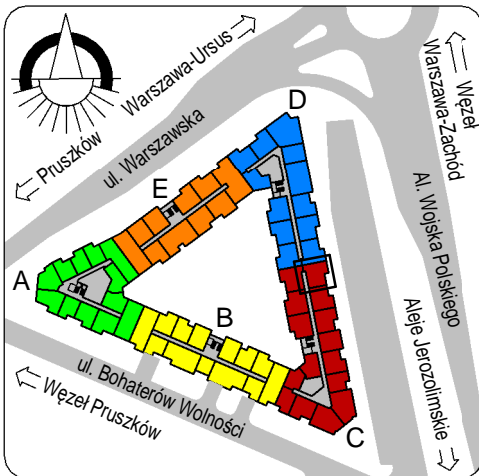

3351	pokój	15,66
3352	pokój+a.k.	20,82
3353	hol	4,30
3354	łazienka	4,12
		44,90
4328	loggia	4,37
		4,37
		49,27

skala: 1/100

- elementy konstrukcji budynku
- ściany działowe wewnątrz lokalu, poza obudowami pionów instalacyjnych mogą być rozbrane
- ściana gips-kartonowa, jako opcjonalna, nie jest odejmowana od powierzchni mieszkania
- odpływ deszczowy
- rura spustowa
- oznaczenia otworów: szerokość 90, wysokość 200
- nawiew powietrza
- wentylacja mechaniczna wyciągowa
- podłączenie okapu kuchennego do wentylacji
- przełączniki oświetlenia
- oprawa kinkietowa / kinkietowa zewnętrzna
- oprawa sufitowa / sufitowa zewnętrzna
- domofon
- gniazdo wtykowe pojedyncze / podwójne
- gniazdo wtykowe hermetyczne pojedyncze / podwójne
- gniazdo telefoniczne / komputerowe / RTV
- skrzynka bezpiecznikowa
- grzejnik / grzejnik łazienkowy
- opcjonalny schodek w mieszkaniach z tarasami