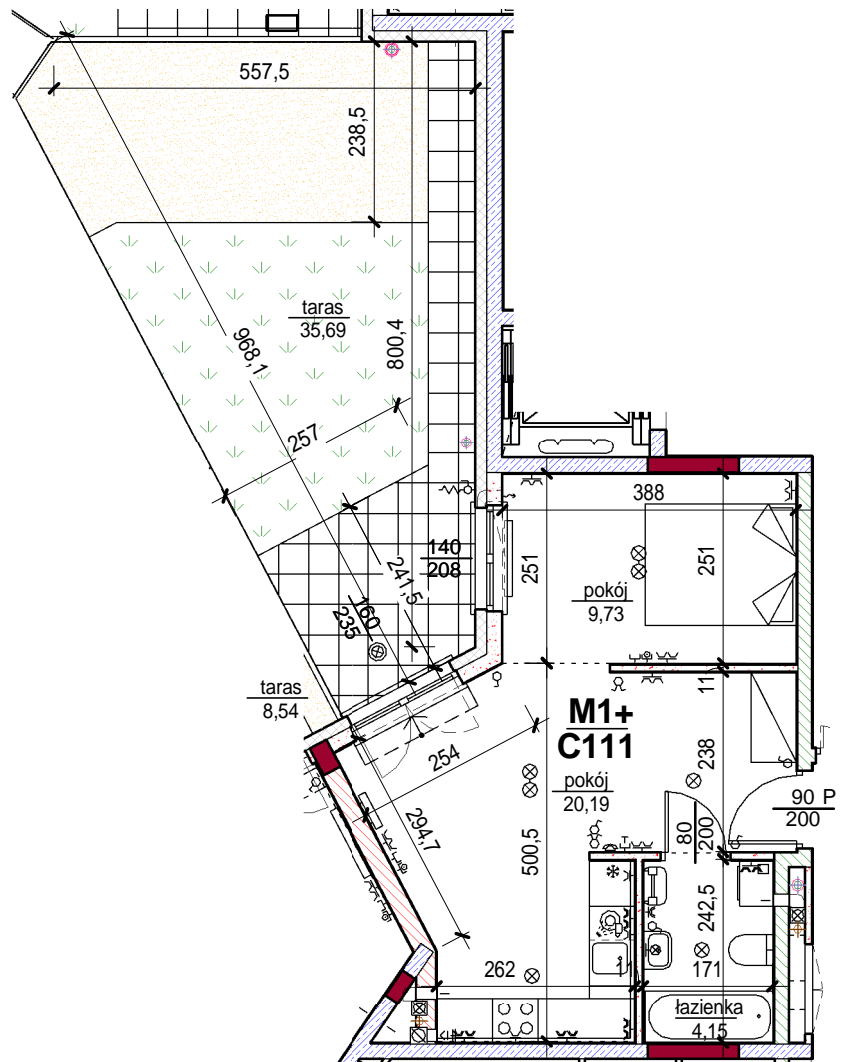

## lokal C111

C  
poziom piętra 1.

3415	pokój	20,19
3777	łazienka	4,15
4599	pokój	9,73
		34,07
4790	taras	35,69
		35,69
		69,76

skala: 1/100

- elementy konstrukcji budynku
- ściany działowe wewnątrz lokalu, poza obudowami pionów instalacyjnych mogą być rozbrane
- ściana gips-kartonowa, jako opcjonalna, nie jest odejmowana od powierzchni mieszkania
- odpływ deszczowy - rura spustowa
- oznaczenia otworów: szerokość 90, wysokość 200
- nawiew powietrza
- wentylacja mechaniczna wyciągowa
- podłączenie okapu kuchennego do wentylacji
- przełączniki oświetlenia
- oprawa kinkietowa / kinkietowa zewnętrzna
- oprawa sufitowa / sufitowa zewnętrzna
- domofon
- gniazdo wtykowe pojedyncze / podwójne
- gniazdo wtykowe hermetyczne pojedyncze / podwójne
- gniazdo telefoniczne / komputerowe / RTV
- skrzynka bezpiecznikowa
- grzejnik / grzejnik łazienkowy
- opcjonalny schodek w mieszkaniach z tarasami