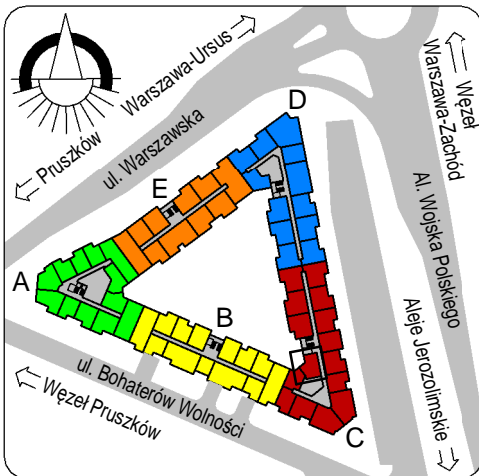

## lokal C111

C  
poziom piętra 1.

3415	pokój	20,19
3777	łazienka	4,15
4599	pokój	9,73
		34,07
4790	taras	35,69
		35,69
		69,76

skala: 1/100

- elementy konstrukcji budynku
- ściany działowe wewnątrz lokalu, poza obudowami pionów instalacyjnych mogą być rozbrane
- ściana gips-kartonowa, jako opcjonalna, nie jest odejmowana od powierzchni mieszkania
- odpływ deszczowy - rura spustowa
- oznaczenia otworów: szerokość 90, wysokość 200
- nawiew powietrza
- wentylacja mechaniczna wyciągowa
- podłączenie okapu kuchennego do wentylacji
- przełączniki oświetlenia
- oprawa kinkietowa / kinkietowa zewnętrzna
- oprawa sufitowa / sufitowa zewnętrzna
- domofon
- gniazdo wtykowe pojedyncze / podwójne
- gniazdo wtykowe hermetyczne pojedyncze / podwójne
- gniazdo telefoniczne / komputerowe / RTV
- skrzynka bezpiecznikowa
- grzejnik / grzejnik łazienkowy
- opcjonalny schodek w mieszkaniach z tarasami