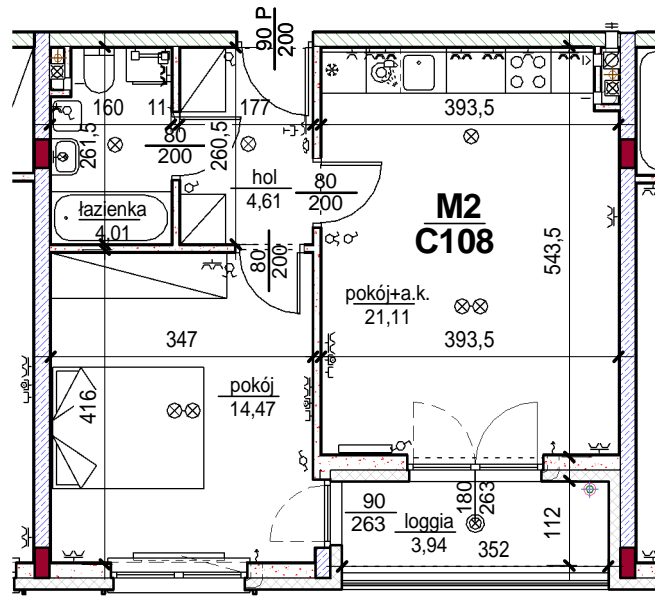

3567	hol	4,61
3568	pokój	14,47
3569	pokój+a.k.	21,11
3570	łazienka	4,01
		44,20
4392	loggia	3,94
		3,94
		48,14

skala: 1/100

- elementy konstrukcji budynku
- ściany działowe wewnątrz lokalu, poza ubodowami pionów instalacyjnych mogą być rozzebrane
- ściana gips-kartonowa, jako opcjonalna, nie jest odejmowana od powierzchni mieszkania
- odpływ deszczowy - rura spustowa
- oznaczenia otworów: szerokość 90, wysokość 200
- nawiew powietrza
- wentylacja mechaniczna wyciągowa
- podłączenie okapu kuchennego do wentylacji
- przełączniki oświetlenia
- oprawa kinkietowa / kinkietowa zewnętrzna
- oprawa sufitowa / sufitowa zewnętrzna
- domofon
- gniazdo wtykowe pojedyncze / podwójne
- gniazdo wtykowe hermetyczne pojedyncze / podwójne
- gniazdo telefoniczne / komputerowe / RTV
- skrzynka bezpiecznikowa
- grzejnik / grzejnik łazienkowy
- opcjonalny schodek w mieszkaniach z tarasami