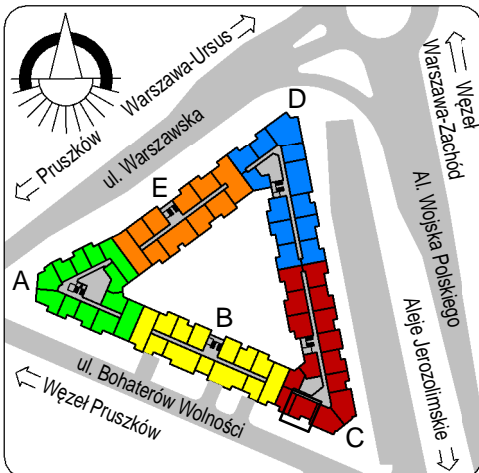

3567	hol	4,61
3568	pokój	14,47
3569	pokój+a.k.	21,11
3570	łazienka	4,01
		44,20
4392	loggia	3,94
		3,94
		48,14

skala: 1/100

- elementy konstrukcji budynku
- ściany działowe wewnątrz lokalu, poza ubodowami pionów instalacyjnych mogą być rozzebrane
- ściana gips-kartonowa, jako opcjonalna, nie jest odejmowana od powierzchni mieszkania
- odpływ deszczowy - rura spustowa
- oznaczenia otworów: szerokość 90, wysokość 200
- nawiew powietrza
- wentylacja mechaniczna wyciągowa
- podłączenie okapu kuchennego do wentylacji
- przełączniki oświetlenia
- oprawa kinkietowa / kinkietowa zewnętrzna
- oprawa sufitowa / sufitowa zewnętrzna
- domofon
- gniazdo wtykowe pojedyncze / podwójne
- gniazdo wtykowe hermetyczne pojedyncze / podwójne
- gniazdo telefoniczne / komputerowe / RTV
- skrzynka bezpiecznikowa
- grzejnik / grzejnik łazienkowy
- opcjonalny schodek w mieszkaniach z tarasami