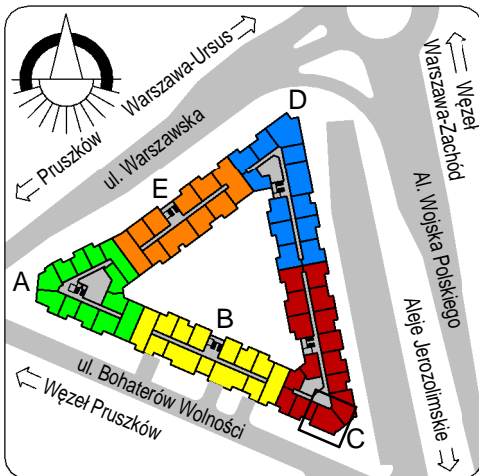

3878	łazienka	4,08
3937	pokój	12,55
3938	pokój	10,60
3939	pokój+a.k.	20,11
3940	hol	7,74
		55,08
4582	balkon	4,43
		4,43
		59,51

skala: 1/100

- elementy konstrukcji budynku
- ściany działowe wewnątrz lokalu, poza obudowami pionów instalacyjnych mogą być rozbrane
- ściana gips-kartonowa, jako opcjonalna, nie jest odejmowana od powierzchni mieszkania
- odpływ deszczowy - rura spustowa
- oznaczenia otworów: szerokość 90, wysokość 200
- nawiew powietrza
- wentylacja mechaniczna wyciągowa
- podłączenie okapu kuchennego do wentylacji
- przełączniki oświetlenia
- oprawa kinkietowa / kinkietowa zewnętrzna
- oprawa sufitowa / sufitowa zewnętrzna
- domofon
- gniazdo wtykowe pojedyncze / podwójne
- gniazdo wtykowe hermetyczne pojedyncze / podwójne
- gniazdo telefoniczne / komputerowe / RTV
- skrzynka bezpiecznikowa
- grzejnik / grzejnik łazienkowy
- opcjonalny schodek w mieszkaniach z tarasami