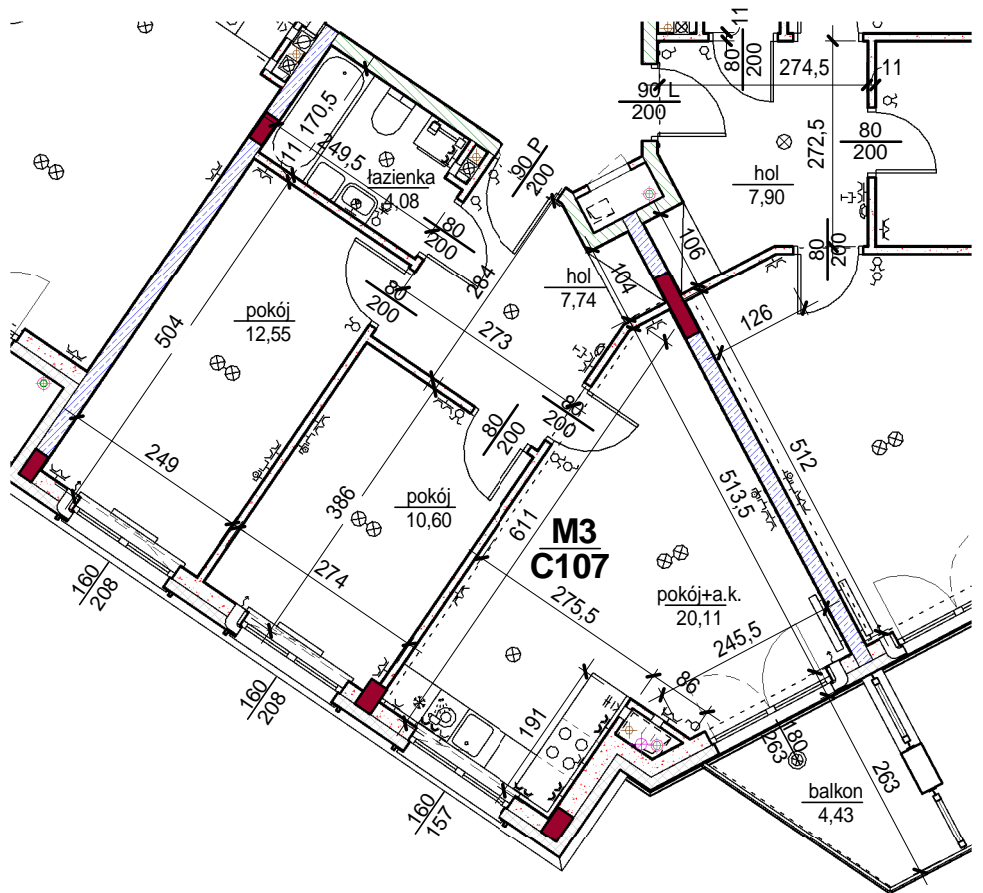

3878	łazienka	4,08
3937	pokój	12,55
3938	pokój	10,60
3939	pokój+a.k.	20,11
3940	hol	7,74
		55,08
4582	balkon	4,43
		4,43
		59,51

skala: 1/100

- elementy konstrukcji budynku
- ściany działowe wewnątrz lokalu, poza obudowami pionów instalacyjnych mogą być rozbrane
- ściana gips-kartonowa, jako opcjonalna, nie jest odejmowana od powierzchni mieszkania
- odpływ deszczowy - rura spustowa
- oznaczenia otworów: szerokość 90, wysokość 200
- nawiew powietrza
- wentylacja mechaniczna wyciągowa
- podłączenie okapu kuchennego do wentylacji
- przełączniki oświetlenia
- oprawa kinkietowa / kinkietowa zewnętrzna
- oprawa sufitowa / sufitowa zewnętrzna
- domofon
- gniazdo wtykowe pojedyncze / podwójne
- gniazdo wtykowe hermetyczne pojedyncze / podwójne
- gniazdo telefoniczne / komputerowe / RTV
- skrzynka bezpiecznikowa
- grzejnik / grzejnik łazienkowy
- opcjonalny schodek w mieszkaniach z tarasami