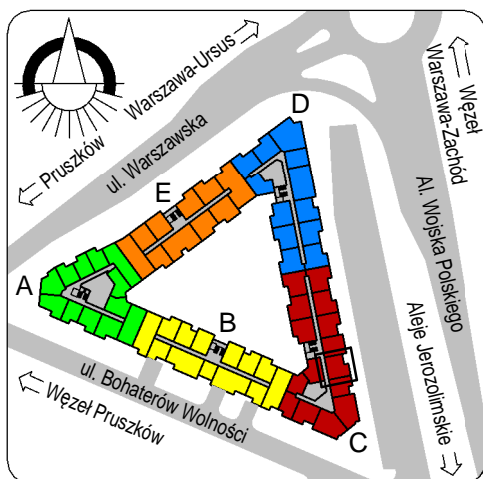

## lokal C104

C

poziom piętra 1.

3549	pokój	14,25
3559	pokój+a.k.	20,68
3565	hol	4,67
3925	łazienka	3,99
		43,60
4390	loggia	4,00
		47,60

skala: 1/100

- elementy konstrukcji budynku
- ściany działowe wewnątrz lokalu, poza obudowami pionów instalacyjnych mogą być rozbrane
- ściana gips-kartonowa, jako opcjonalna, nie jest odejmowana od powierzchni mieszkania
- odpływ deszczowy    - rura spustowa
- oznaczenia otworów: szerokość 90, wysokość 200
- nawiew powietrza
- wentylacja mechaniczna wyciągowa
- podłączenie okapu kuchennego do wentylacji
- przełączniki oświetlenia
- oprawa kinkietowa / kinkietowa zewnętrzna
- oprawa sufitowa / sufitowa zewnętrzna
- domofon
- gniazdo wtykowe pojedyncze / podwójne
- gniazdo wtykowe hermetyczne pojedyncze / podwójne
- gniazdo telefoniczne / komputerowe / RTV
- skrzynka bezpiecznikowa
- grzejnik / grzejnik łazienkowy
- opcjonalny schodek w mieszkaniach z tarasami