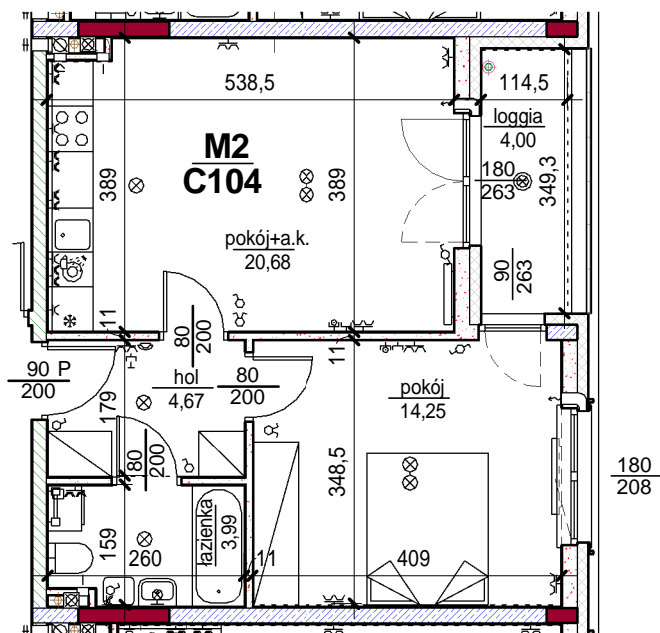

## lokal C104

C

poziom piętra 1.

3549	pokój	14,25
3559	pokój+a.k.	20,68
3565	hol	4,67
3925	łazienka	3,99
		43,60
4390	loggia	4,00
		47,60

skala: 1/100

- elementy konstrukcji budynku
- ściany działowe wewnątrz lokalu, poza obudowami pionów instalacyjnych mogą być rozbrane
- ściana gips-kartonowa, jako opcjonalna, nie jest odejmowana od powierzchni mieszkania
- odpływ deszczowy    - rura spustowa
- oznaczenia otworów: szerokość 90, wysokość 200
- nawiew powietrza
- wentylacja mechaniczna wyciągowa
- podłączenie okapu kuchennego do wentylacji
- przełączniki oświetlenia
- oprawa kinkietowa / kinkietowa zewnętrzna
- oprawa sufitowa / sufitowa zewnętrzna
- domofon
- gniazdo wtykowe pojedyncze / podwójne
- gniazdo wtykowe hermetyczne pojedyncze / podwójne
- gniazdo telefoniczne / komputerowe / RTV
- skrzynka bezpiecznikowa
- grzejnik / grzejnik łazienkowy
- opcjonalny schodek w mieszkaniach z tarasami