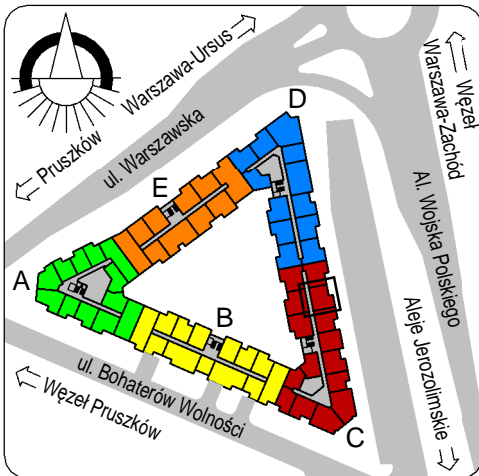

3532	pokój+a.k.	20,78
3533	pokój	14,42
3535	łazienka	3,98
3536	hol	4,75
		43,93
4388	loggia	4,00
		47,94

skala: 1/100

- elementy konstrukcji budynku
- ściany działowe wewnątrz lokalu, poza obudowami pionów instalacyjnych mogą być rozbrane
- ściana gips-kartonowa, jako opcjonalna, nie jest odejmowana od powierzchni mieszkania
- odpływ deszczowy
- rura spustowa
- oznaczenia otworów: szerokość 90, wysokość 200
- nawiew powietrza
- wentylacja mechaniczna wyciągowa
- podłączenie okapu kuchennego do wentylacji
- przełączniki oświetlenia
- oprawa kinkietowa / kinkietowa zewnętrzna
- oprawa sufitowa / sufitowa zewnętrzna
- domofon
- gniazdo wtykowe pojedyncze / podwójne
- gniazdo wtykowe hermetyczne pojedyncze / podwójne
- gniazdo telefoniczne / komputerowe / RTV
- skrzynka bezpiecznikowa
- grzejnik / grzejnik łazienkowy
- opcjonalny schodek w mieszkaniach z tarasami