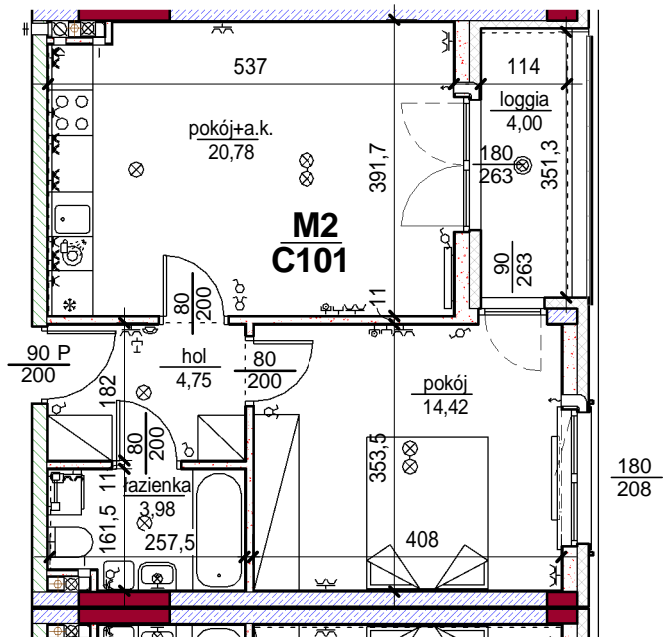

3532	pokój+a.k.	20,78
3533	pokój	14,42
3535	łazienka	3,98
3536	hol	4,75
		43,93
4388	loggia	4,00
		47,94

skala: 1/100

- elementy konstrukcji budynku
- ściany działowe wewnątrz lokalu, poza obudowami pionów instalacyjnych mogą być rozbrane
- ściana gips-kartonowa, jako opcjonalna, nie jest odejmowana od powierzchni mieszkania
- odpływ deszczowy
- rura spustowa
- oznaczenia otworów: szerokość 90, wysokość 200
- nawiew powietrza
- wentylacja mechaniczna wyciągowa
- podłączenie okapu kuchennego do wentylacji
- przełączniki oświetlenia
- oprawa kinkietowa / kinkietowa zewnętrzna
- oprawa sufitowa / sufitowa zewnętrzna
- domofon
- gniazdo wtykowe pojedyncze / podwójne
- gniazdo wtykowe hermetyczne pojedyncze / podwójne
- gniazdo telefoniczne / komputerowe / RTV
- skrzynka bezpiecznikowa
- grzejnik / grzejnik łazienkowy
- opcjonalny schodek w mieszkaniach z tarasami