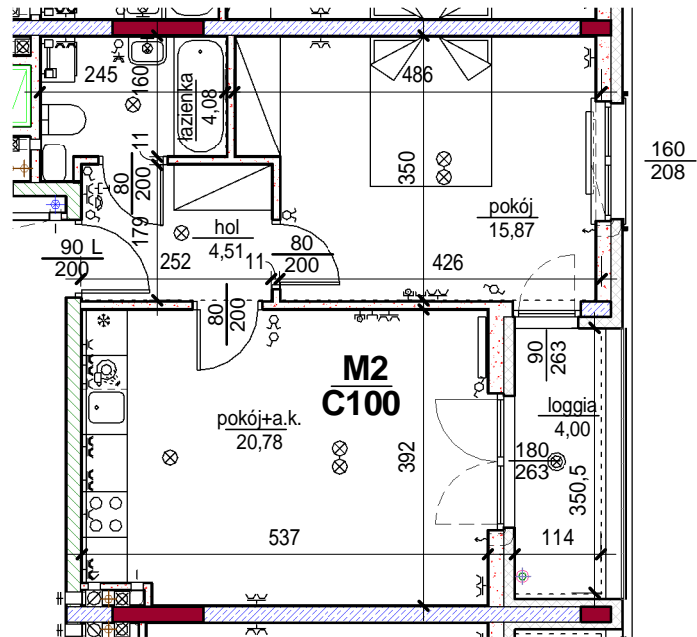

3659	pokój	15,87
3661	pokój+a.k.	20,78
3662	hol	4,51
3663	łazienka	4,08
		45,24
4387	loggia	4,00
		4,00
		49,23

skala: 1/100

- elementy konstrukcji budynku
- ściany działowe wewnątrz lokalu, poza obudowami pionów instalacyjnych mogą być rozbrane
- ściana gips-kartonowa, jako opcjonalna, nie jest odejmowana od powierzchni mieszkania
- odpływ deszczowy - rura spustowa
- oznaczenia otworów: szerokość 90, wysokość 200
- nawiew powietrza
- wentylacja mechaniczna wyciągowa
- podłączenie okapu kuchennego do wentylacji
- przełączniki oświetlenia
- oprawa kinkietowa / kinkietowa zewnętrzna
- oprawa sufitowa / sufitowa zewnętrzna
- domofon
- gniazdo wtykowe pojedyncze / podwójne
- gniazdo wtykowe hermetyczne pojedyncze / podwójne
- gniazdo telefoniczne / komputerowe / RTV
- skrzynka bezpiecznikowa
- grzejnik / grzejnik łazienkowy
- opcjonalny schodek w mieszkaniach z tarasami