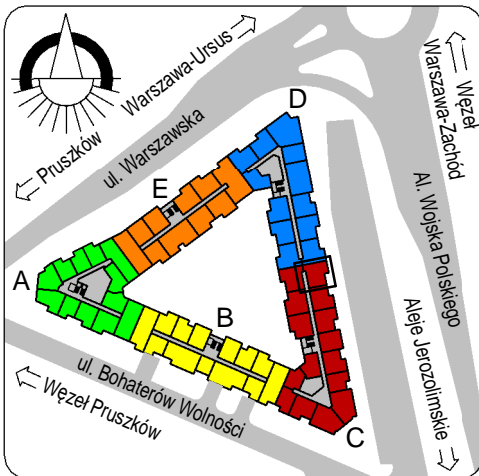

3659	pokój	15,87
3661	pokój+a.k.	20,78
3662	hol	4,51
3663	łazienka	4,08
		45,24
4387	loggia	4,00
		4,00
		49,23

skala: 1/100

- elementy konstrukcji budynku
- ściany działowe wewnątrz lokalu, poza obudowami pionów instalacyjnych mogą być rozbrane
- ściana gips-kartonowa, jako opcjonalna, nie jest odejmowana od powierzchni mieszkania
- odpływ deszczowy - rura spustowa
- oznaczenia otworów: szerokość 90, wysokość 200
- nawiew powietrza
- wentylacja mechaniczna wyciągowa
- podłączenie okapu kuchennego do wentylacji
- przełączniki oświetlenia
- oprawa kinkietowa / kinkietowa zewnętrzna
- oprawa sufitowa / sufitowa zewnętrzna
- domofon
- gniazdo wtykowe pojedyncze / podwójne
- gniazdo wtykowe hermetyczne pojedyncze / podwójne
- gniazdo telefoniczne / komputerowe / RTV
- skrzynka bezpiecznikowa
- grzejnik / grzejnik łazienkowy
- opcjonalny schodek w mieszkaniach z tarasami