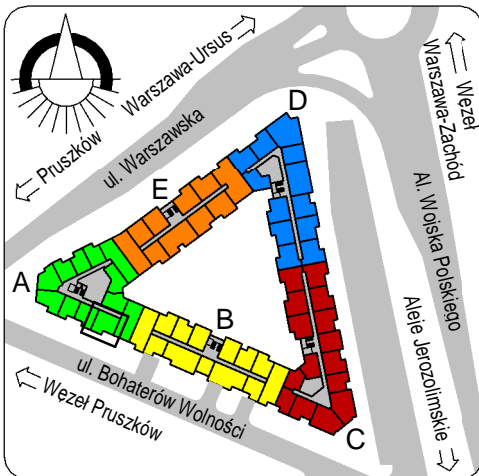

4183	pokój	15,41
4184	pokój+a.k.	20,27
4204	hol	3,99
4205	łazienka	4,17
		43,84
4442	loggia	4,80
		48,64

skala: 1/100

- elementy konstrukcji budynku
- ściany działowe wewnątrz lokalu, poza obudowami pionów instalacyjnych mogą być rozebrane
- ściana gips-kartonowa, jako opcjonalna, nie jest odejmowana od powierzchni mieszkania
- odpływ deszczowy
- rura spustowa
- oznaczenia otworów: szerokość 90, wysokość 200
- nawiew powietrza
- wentylacja mechaniczna wyciągowa
- podłączenie okapu kuchennego do wentylacji
- przełączniki oświetlenia
- oprawa kinkietowa / kinkietowa zewnętrzna
- oprawa sufitowa / sufitowa zewnętrzna
- domofon
- gniazdo wtykowe pojedyncze / podwójne
- gniazdo wtykowe hermetyczne pojedyncze/podwójne
- gniazdo telefoniczne / komputerowe / RTV
- skrzynka bezpiecznikowa
- grzejnik / grzejnik łazienkowy
- opcjonalny schodek w mieszkaniach z tarasami