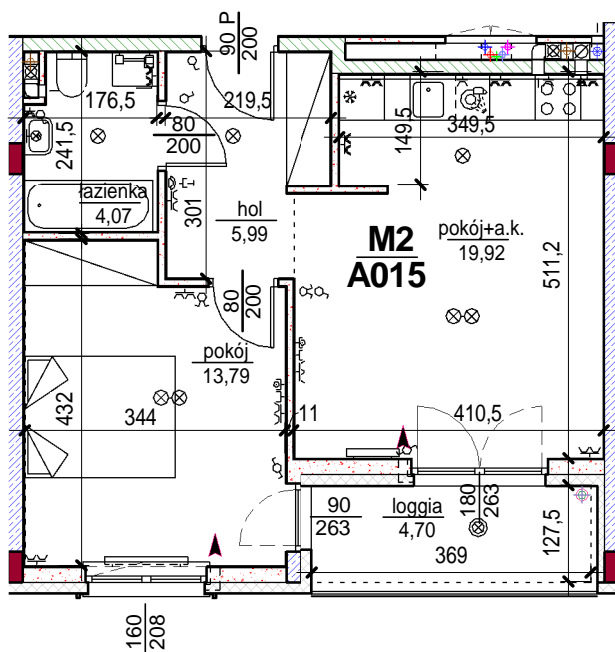

## lokal A015

A

poziom piętra 2.

3468	pokój	13,79
3469	pokój+a.k.	19,92
3493	hol	5,99
3494	łazienka	4,07
		43,77
4345	loggia	4,70
		4,70
		48,47

skala: 1/100

- elementy konstrukcji budynku
- ściany działowe wewnątrz lokalu, poza obudowami pionów instalacyjnych mogą być rozebrane
- ściana gips-kartonowa, jako opcjonalna, nie jest odejmowana od powierzchni mieszkania
- odpływ deszczowy
- rura spustowa
- oznaczenia otworów: szerokość 90, wysokość 200
- nawiew powietrza
- wentylacja mechaniczna wyciągowa
- podłączenie okapu kuchennego do wentylacji
- przełączniki oświetlenia
- oprawa kinkietowa / kinkietowa zewnętrzna
- oprawa sufitowa / sufitowa zewnętrzna
- domofon
- gniazdo wtykowe pojedyncze / podwójne
- gniazdo wtykowe hermetyczne pojedyncze/podwójne
- gniazdo telefoniczne / komputerowe / RTV
- skrzynka bezpiecznikowa
- grzejnik / grzejnik łazienkowy
- opcjonalny schodek w mieszkaniach z tarasami