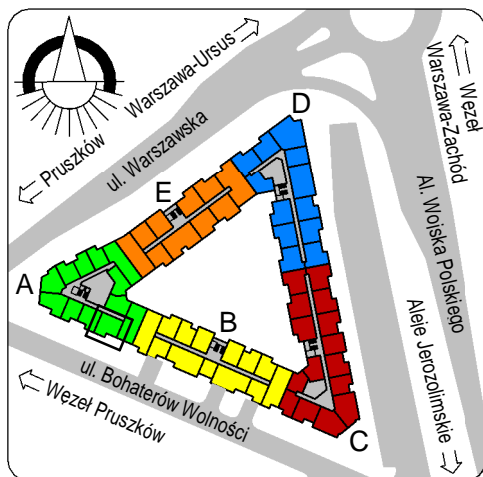

## lokal A015

A

poziom piętra 2.

3468	pokój	13,79
3469	pokój+a.k.	19,92
3493	hol	5,99
3494	łazienka	4,07
		43,77
4345	loggia	4,70
		4,70
		48,47

skala: 1/100

- elementy konstrukcji budynku
- ściany działowe wewnątrz lokalu, poza obudowami pionów instalacyjnych mogą być rozebrane
- ściana gips-kartonowa, jako opcjonalna, nie jest odejmowana od powierzchni mieszkania
- odpływ deszczowy
- rura spustowa
- oznaczenia otworów: szerokość 90, wysokość 200
- nawiew powietrza
- wentylacja mechaniczna wyciągowa
- podłączenie okapu kuchennego do wentylacji
- przełączniki oświetlenia
- oprawa kinkietowa / kinkietowa zewnętrzna
- oprawa sufitowa / sufitowa zewnętrzna
- domofon
- gniazdo wtykowe pojedyncze / podwójne
- gniazdo wtykowe hermetyczne pojedyncze/podwójne
- gniazdo telefoniczne / komputerowe / RTV
- skrzynka bezpiecznikowa
- grzejnik / grzejnik łazienkowy
- opcjonalny schodek w mieszkaniach z tarasami