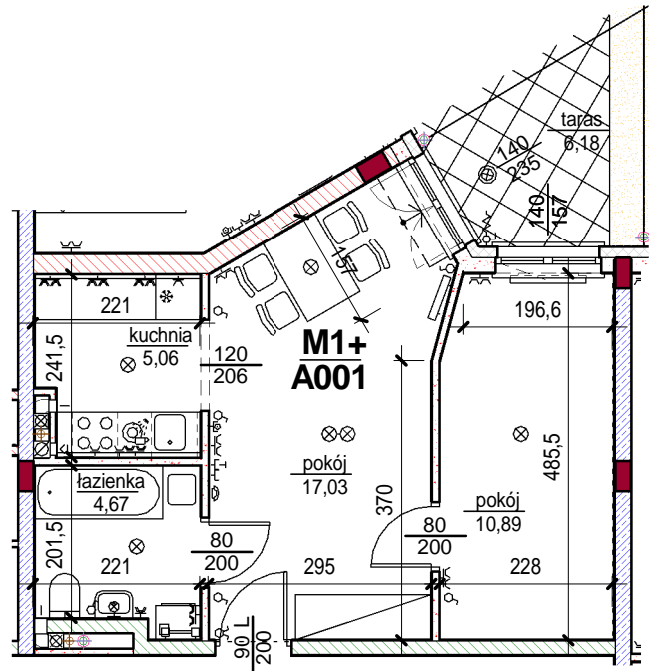

## lokal A001

A  
poziom piętra 1.

3896	pokój	17,03
4284	kuchnia	5,06
4544	łazienka	4,67
C1/25	pokój	10,89
		37,65
4774	taras	6,18
		6,18
		43,83

skala: 1/100

- elementy konstrukcji budynku
- ściany działowe wewnątrz lokalu, poza ubodowami pionów instalacyjnych mogą być rozbrane
- ściana gips-kartonowa, jako opcjonalna, nie jest odejmowana od powierzchni mieszkania
- odpływ deszczowy    - rura spustowa
- oznaczenia otworów: szerokość 90, wysokość 200
- nawiew powietrza
- wentylacja mechaniczna wyciągowa
- podłączenie okapu kuchennego do wentylacji
- przełączniki oświetlenia
- oprawa kinkietowa / kinkietowa zewnętrzna
- oprawa sufitowa / sufitowa zewnętrzna
- domofon
- gniazdo wtykowe pojedyncze / podwójne
- gniazdo wtykowe hermetyczne pojedyncze / podwójne
- gniazdo telefoniczne / komputerowe / RTV
- skrzynka bezpiecznikowa
- grzejnik / grzejnik łazienkowy
- opcjonalny schodek w mieszkaniach z tarasami