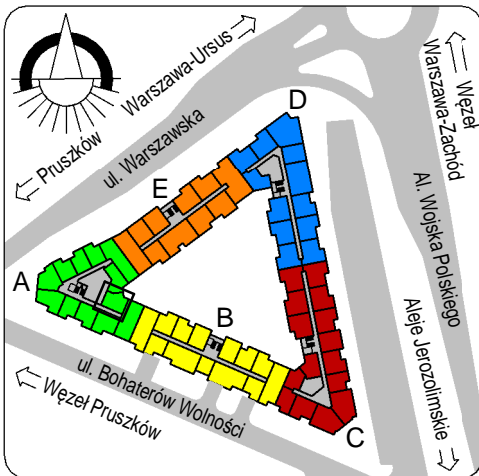

## lokal A001

A  
poziom piętra 1.

3896	pokój	17,03
4284	kuchnia	5,06
4544	łazienka	4,67
C1/25	pokój	10,89
		37,65
4774	taras	6,18
		6,18
		43,83

skala: 1/100

- elementy konstrukcji budynku
- ściany działowe wewnątrz lokalu, poza ubodowami pionów instalacyjnych mogą być rozbrane
- ściana gips-kartonowa, jako opcjonalna, nie jest odejmowana od powierzchni mieszkania
- odpływ deszczowy    - rura spustowa
- oznaczenia otworów: szerokość 90, wysokość 200
- nawiew powietrza
- wentylacja mechaniczna wyciągowa
- podłączenie okapu kuchennego do wentylacji
- przełączniki oświetlenia
- oprawa kinkietowa / kinkietowa zewnętrzna
- oprawa sufitowa / sufitowa zewnętrzna
- domofon
- gniazdo wtykowe pojedyncze / podwójne
- gniazdo wtykowe hermetyczne pojedyncze / podwójne
- gniazdo telefoniczne / komputerowe / RTV
- skrzynka bezpiecznikowa
- grzejnik / grzejnik łazienkowy
- opcjonalny schodek w mieszkaniach z tarasami